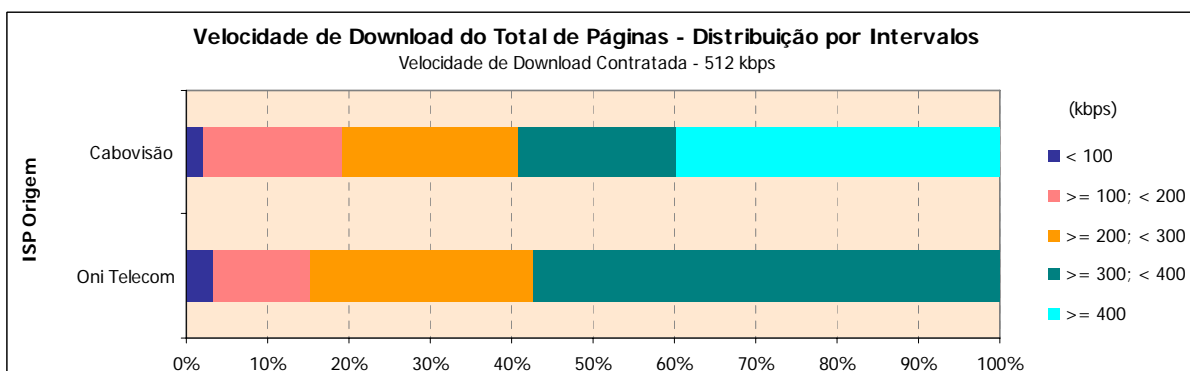

Velocidade de Download do Total de Páginas		ISP Origem				
Distribuição por Intervalos		Velocidade de Download Contratada - 512 kbps				
Velocidade de Download do Total de Páginas (kbps)	Intervalos (kbps)	Oni Telecom		Cabovisão		
		n	%	n	%	
		< 100	315	3,3%	203	2,1%
>= 100; < 200	1.150	12,1%	1.616	17,0%		
>= 200; < 300	2.602	27,3%	2.069	21,7%		
>= 300; < 400	5.453	57,3%	1.846	19,4%		
>= 400	0	0,0%	3.787	39,8%		
BASE (Nº medições)		9.520		9.520