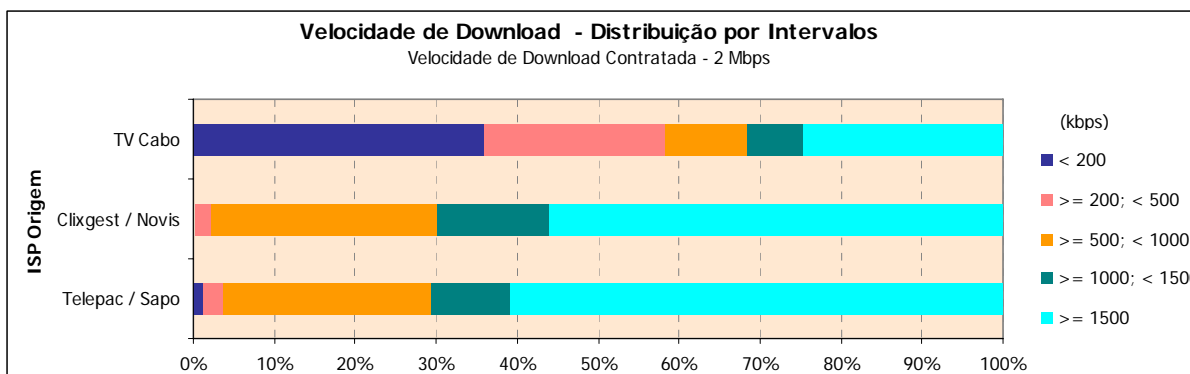

\* Grupo formado por ISP's internacionais

\*\* O ISP Alvo não permitiu a realização deste teste

Velocidade de Download : Velocidade atingida no Download de um ficheiro de 1 MB por FTP (kbps)

#### NELO:

O operador OniTelecom, enquanto ISP Alvo, obteve uma velocidade média de download de 475,25 kbps na ligação através do ISP Cabovisão e de 399,26 kbps através da ligação com ele próprio.

\*Grupo formado por ISP's internacionais

\* Medições para o próprio ISP

\*\* Grupo formado por ISP's internacionais

3.1.2.3.2 VELOCIDADE DE *DOWNLOAD* – DISTRIBUIÇÃO POR INTERVALOS

Velocidade de Download		ISP Origem					
Distribuição por Intervalos		Velocidade de Download Contratada - 2 Mbps					
Velocidade de Download (kbps)		Telepac / Sapo		Clixgest / Novis		TV Cabo	
		n	%	n	%	n	%
		< 200	99	1,2%	19	0,3%	2.929
>= 200; < 500	208	2,5%	141	2,1%	1.837	22,5%	
>= 500; < 1000	2.086	25,6%	1.891	27,8%	816	10,0%	
>= 1000; < 1500	803	9,8%	938	13,8%	566	6,9%	
>= 1500	4.963	60,8%	3.812	56,1%	2.012	24,7%	
<b>BASE</b>		<b>8.160</b>		<b>6.800</b>		<b>8.160</b>	