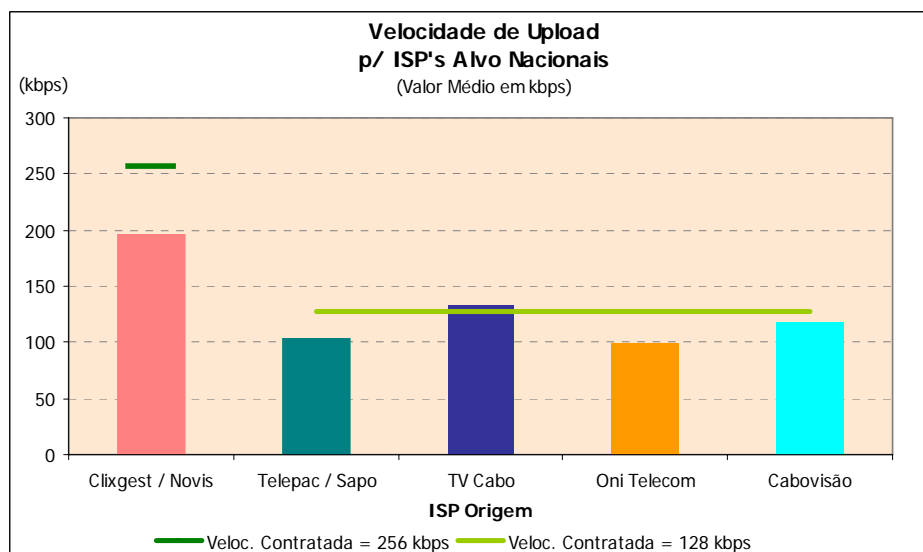

3.1.3 PERCEÇÃO DO UTILIZADOR EM ENVIO FTP (UPLOAD)

3.1.3.1 ISP'S ALVO NACIONAIS

3.1.3.1.1 VELOCIDADE MÉDIA DE *UPLOAD*

		ISP Origem					(kbps)
		Velocidade de Upload Contratada					
		256 kbps	128 kbps				
		Clixgest / Novis	Telepac / Sapo	TV Cabo	Oni Telecom	Cabovisão	
Período Semanal	Segunda a Sexta	196,99	103,83	134,72	99,56	118,17	
	Fim-de-Semana	197,33	103,91	132,88	97,70	118,51	
Período Horário	23H - 08H	197,65	103,69	134,23	98,89	118,30	
	08H - 12H	198,60	104,11	133,08	99,89	118,57	
	12H - 18H	196,76	104,01	135,08	99,60	118,33	
	18H - 23H	195,55	103,74	134,46	98,27	117,92	
TOTAL		197,08	103,85	134,23	99,07	118,26	
BASE (Nº medições p/ o próprio ISP)		1.360	1.360	1.360	1.360	1.360	

Velocidade de Upload: Velocidade atingida no Upload de um ficheiro de 0,5 MB por FTP (kbps)

Notas Explicativas para a Leitura do Quadro (NELO):

Em 1360 medições do ISP TV Cabo, para ele próprio enquanto ISP Alvo, a velocidade média de upload é igual a 134,23 kbps:

Em relação a essas 1360 medições do ISP TV Cabo, agrupadas (ou ventiladas) segundo o período semanal em que foram realizadas, a velocidade média de upload é de 134,72 kbps para as medições realizadas durante o período semanal de segunda a sexta feira e de 132,88 kbps para o período do fim-de-semana.