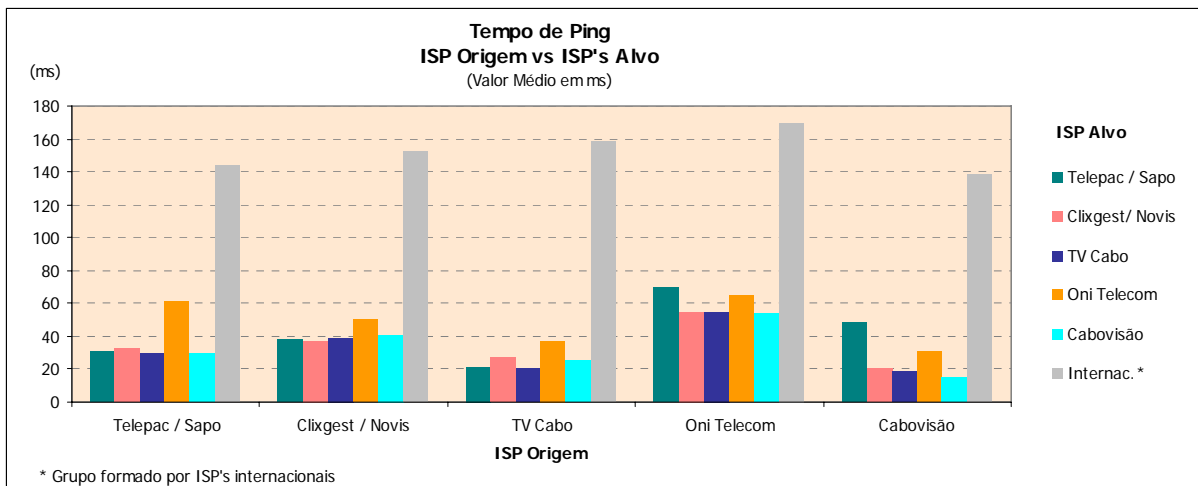

3.1.4 TESTE DE PING

3.1.4.1 TEMPO DE PING

Tempo de Ping do ISP Origem p/ ISP's Alvo (Valor Médio em ms) (ms)						
	ISP Alvo	ISP Origem				
		Velocidade de Download Contratada				
		2 Mbps			512 kbps	
		Telepac / Sapo	Clixgest / Novis	TV Cabo	Oni Telecom	Cabovisão
	Telepac / Sapo	30,71	38,35	21,35	69,79	48,07
	Clixgest/ Novis	32,07	36,74	26,93	55,18	20,48
	TV Cabo	29,39	38,80	20,74	54,77	18,75
	Oni Telecom	60,83	50,56	36,95	65,14	30,27
	Cabovisão	30,10	41,06	25,43	54,26	14,60
	Internac.*	143,89	152,16	158,37	169,53	138,46
BASE (Nº medições)		9.520	9.520	9.520	9.520	9.520

*Grupo formado por ISP's internacionais

Tempo de Ping: Tempo ICMP ECHO ao site/página padrão (tempo de latência entre o utilizador e o site da página padrão) (ms)

NELQ:

O operador TV Cabo, enquanto ISP Alvo, obteve um tempo médio de ping de 29,39 ms na ligação através do ISP Telepac / Sapo e de 20,74 ms através da ligação com ele próprio.