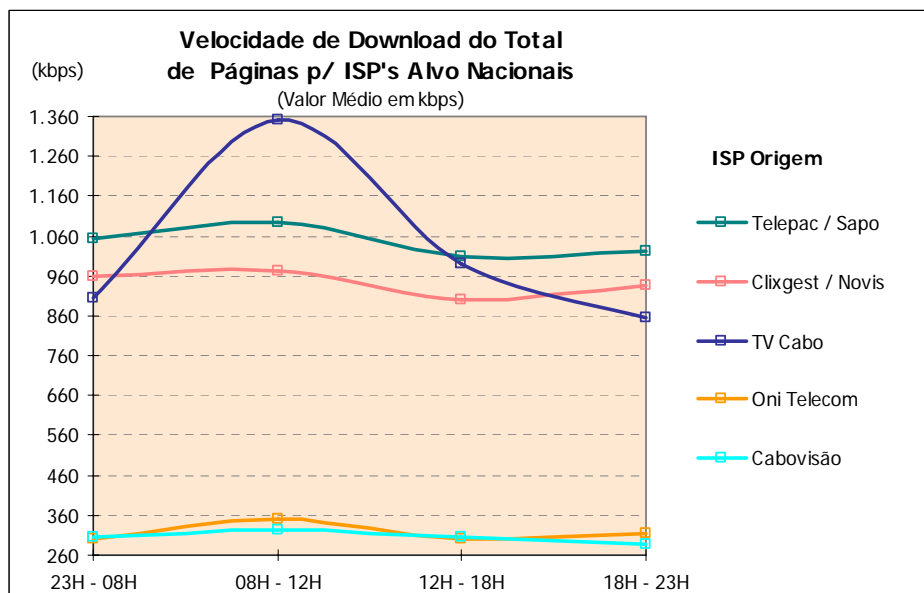

###### 3.1.1.1.1 VELOCIDADE MÉDIA DE *DOWNLOAD*

Velocidade de Download do Total de Páginas (Valor Médio em kbps)						
Medições para ISP's Alvo Nacionais* (kbps)						
		ISP Origem				
		Velocidade de Download Contratada				
		2 Mbps			512 kbps	
		Telepac / SAPO	Clixgest / Novis	TV Cabo	Oni Telecom	Cabovisão
<b>Período Semanal</b>	Segunda a Sexta	1.031,41	933,98	994,68	313,15	306,05
	Fim-de-Semana	1.076,48	975,31	1.020,18	313,99	299,26
<b>Período Horário</b>	23H - 08H	1.052,35	960,40	906,47	298,46	306,45
	08H - 12H	1.093,28	973,32	1.348,93	349,23	324,92
	12H - 18H	1.006,94	902,10	992,46	300,22	306,28
	18H - 23H	1.023,40	938,42	856,94	313,11	285,09
<b>TOTAL</b>		<b>1.043,34</b>	<b>944,92</b>	<b>1.001,43</b>	<b>313,37</b>	<b>304,25</b>
<b>BASE</b> (Nº medições p/ ISP's Alvo Nacionais)		6.800	6.800	6.800	6.800	6.800

\* Este quadro teve uma ponderação especial (ver metodologia)

Velocidade de Download do Total de Páginas: Velocidade atingida no carregamento do microsite na sua totalidade (5 páginas e respectivas imagens) (kbps)

###### Notas Explicativas para a Leitura do Quadro (NELO):

Em 6800 medições do ISP Cabovisão, para ISP's Alvo Nacionais, a velocidade média de download do total de páginas é igual a 304,25 kbps;

Em relação a essas 6800 medições do ISP Cabovisão, agrupadas (ou ventiladas) segundo o período semanal em que foram realizadas, a velocidade média de download é de 306,05 kbps para as medições realizadas durante o período semanal de segunda a sexta feira e de 299,26 kbps para o período do fim-de-semana.