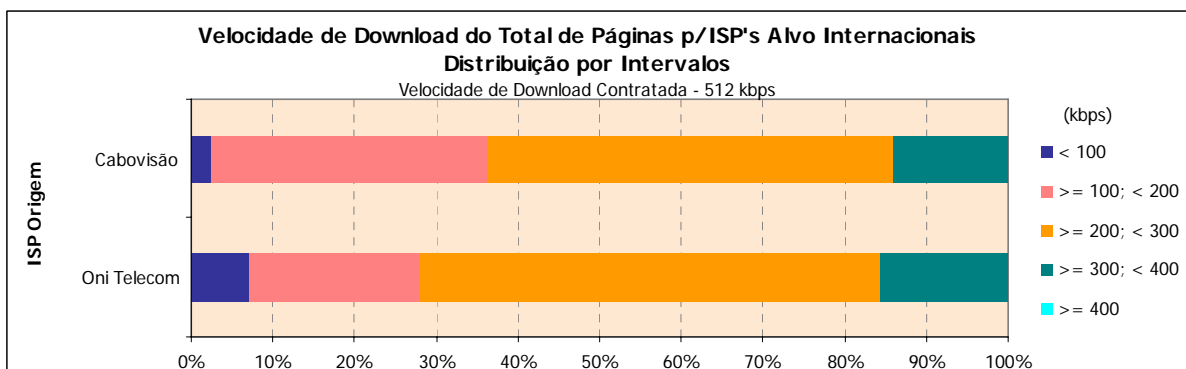

Velocidade de Download do Total de Páginas para ISP's Alvo Internacionais					
Distribuição por Intervalos (kbps)					
		ISP Origem			
		Velocidade de Download Contratada - 512 kbps			
		Oni Telecom		Cabovisão	
		n	%	n	%
Velocidade de Download do Total de Páginas (kbps)	< 100	195	7,2%	67	2,5%
	>= 100; < 200	563	20,7%	923	33,9%
	>= 200; < 300	1.535	56,4%	1.351	49,7%
	>= 300; < 400	427	15,7%	379	13,9%
	>= 400	0	0,0%	0	0,0%
BASE (Nº medições)		2.720		2.720