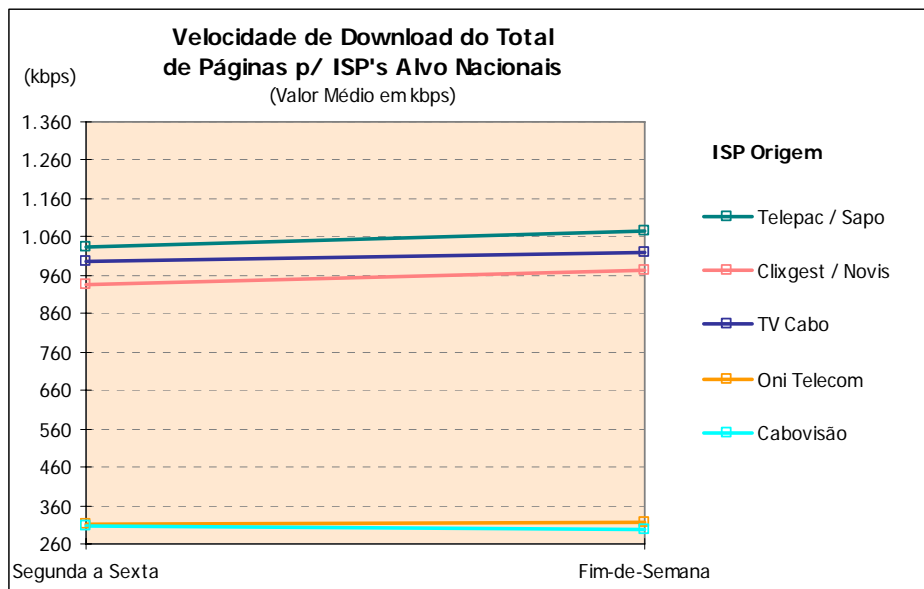

###### 3.1.1.1.1 VELOCIDADE MÉDIA DE *DOWNLOAD*

Velocidade de Download do Total de Páginas (Valor Médio em kbps)						
Medições para ISP's Alvo Nacionais* (kbps)						
		ISP Origem				
		Velocidade de Download Contratada				
		2 Mbps			512 kbps	
		Telepac / SAPO	Clixgest / Novis	TV Cabo	Oni Telecom	Cabovisão
<b>Período Semanal</b>	Segunda a Sexta	1.031,41	933,98	994,68	313,15	306,05
	Fim-de-Semana	1.076,48	975,31	1.020,18	313,99	299,26
<b>Período Horário</b>	23H - 08H	1.052,35	960,40	906,47	298,46	306,45
	08H - 12H	1.093,28	973,32	1.348,93	349,23	324,92
	12H - 18H	1.006,94	902,10	992,46	300,22	306,28
	18H - 23H	1.023,40	938,42	856,94	313,11	285,09
<b>TOTAL</b>		<b>1.043,34</b>	<b>944,92</b>	<b>1.001,43</b>	<b>313,37</b>	<b>304,25</b>
<b>BASE</b> (Nº medições p/ ISP's Alvo Nacionais)		6.800	6.800	6.800	6.800	6.800

\* Este quadro teve uma ponderação especial (ver metodologia)

Velocidade de Download do Total de Páginas: Velocidade atingida no carregamento do microsite na sua totalidade (5 páginas e respectivas imagens) (kbps)

###### Notas Explicativas para a Leitura do Quadro (NELO):

Em 6800 medições do ISP Cabovisão, para ISP's Alvo Nacionais, a velocidade média de download do total de páginas é igual a 304,25 kbps;

Em relação a essas 6800 medições do ISP Cabovisão, agrupadas (ou ventiladas) segundo o período semanal em que foram realizadas, a velocidade média de download é de 306,05 kbps para as medições realizadas durante o período semanal de segunda a sexta feira e de 299,26 kbps para o período do fim-de-semana.