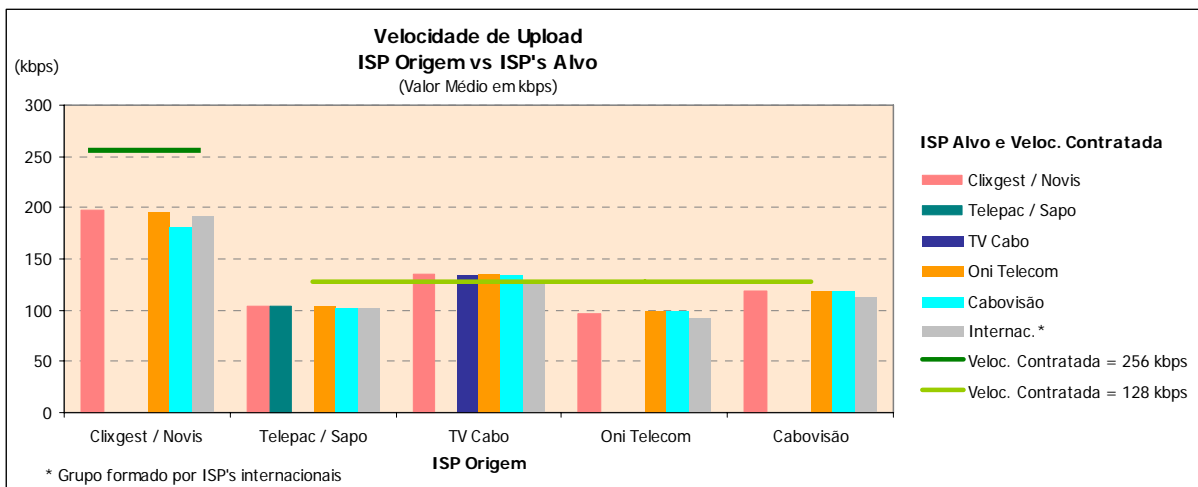

3.1.3.3 ISP'S ALVO NACIONAIS E INTERNACIONAIS

3.1.3.3.1 VELOCIDADE MÉDIA DE *UPLOAD*

Velocidade de Upload do ISP Origem p/ ISP's Alvo (Valor Médio em kbps)							(kbps)
	ISP Alvo	ISP Origem					
		Velocidade de Upload Contratada					
		256 kbps	128 kbps				
		Clixgest / Novis	Telepac / Sapo	TV Cabo	Oni Telecom	Cabovisão	
	Clixgest / Novis	197,08	103,93	134,83	97,08	118,12	
	Telepac / Sapo	**	103,85	**	**	**	
	TV Cabo	**	**	134,23	**	**	
	Oni Telecom	196,25	103,32	134,64	99,07	118,10	
	Cabovisão	181,67	102,86	133,77	98,98	118,26	
	Internac.*	191,54	102,79	128,90	92,30	112,33	
BASE (Nº medições)		6.800	8.160	8.160	6.800	6.800	

* Grupo formado por ISP's internacionais
** O ISP Alvo não permitiu a realização deste teste

Velocidade de Upload: Velocidade atingida no Upload de um ficheiro de 0,5 MB por FTP (kbps)

NELO:

O operador Cabovisão, enquanto ISP Alvo, obteve uma velocidade média de upload de 98,98 kbps na ligação através do ISP OniTelecom e de 118,26 kbps através da ligação com ele próprio.