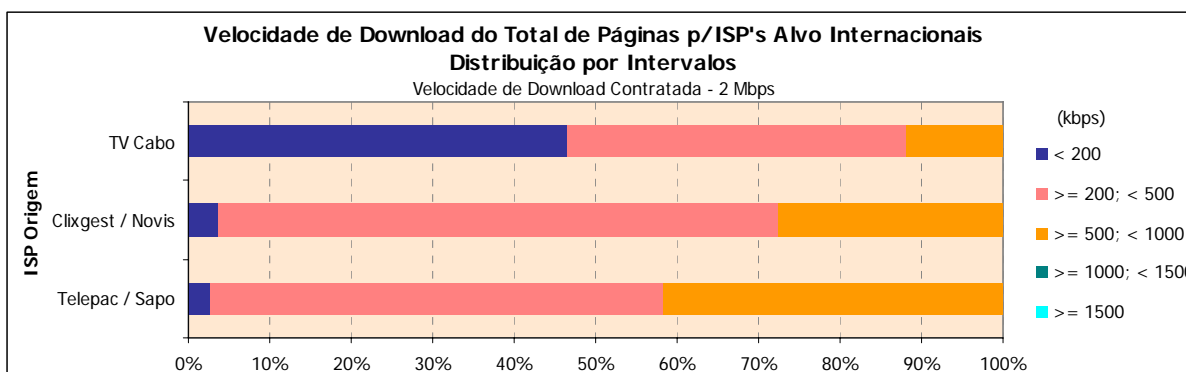

Velocidade de Download do Total de Páginas: Velocidade atingida no carregamento do microsite na sua totalidade (5 páginas e respectivas imagens) (kbps)

#### Notas Explicativas para a Leitura do Quadro (NELQ):

Em 2720 medições do ISP TV Cabo, para ISP's Alvo Internacionais, a velocidade média de download do total de páginas é igual a 271,14 kbps;

Em relação a essas 2720 medições do ISP TV Cabo, agrupadas (ou ventiladas) segundo o período semanal em que foram realizadas, a velocidade média de download é de 267,69 kbps para as medições realizadas durante o período semanal de segunda a sexta feira e de 280,74 kbps para o período do fim-de-semana.

3.1.1.2.2 VELOCIDADE DE *DOWNLOAD* – DISTRIBUIÇÃO POR INTERVALOS

Velocidade de Download do Total de Páginas para ISP's Alvo Internacionais							
Distribuição por Intervalos (kbps)							
		ISP Origem					
		Velocidade de Download Contratada - 2 Mbps					
		Telepac / Sapo		Clixgest / Novis		TV Cabo	
		n	%	n	%	n	%
Velocidade de Download do Total de Páginas (kbps)	< 200	72	2,7%	102	3,8%	1.268	46,6%
	>= 200; < 500	1.514	55,7%	1.866	68,6%	1.128	41,5%
	>= 500; < 1000	1.134	41,7%	752	27,6%	324	11,9%
	>= 1000; < 1500	0	0,0%	0	0,0%	0	0,0%
	>= 1500	0	0,0%	0	0,0%	0	0,0%
BASE (Nº medições)		2.720		2.720		2.720	