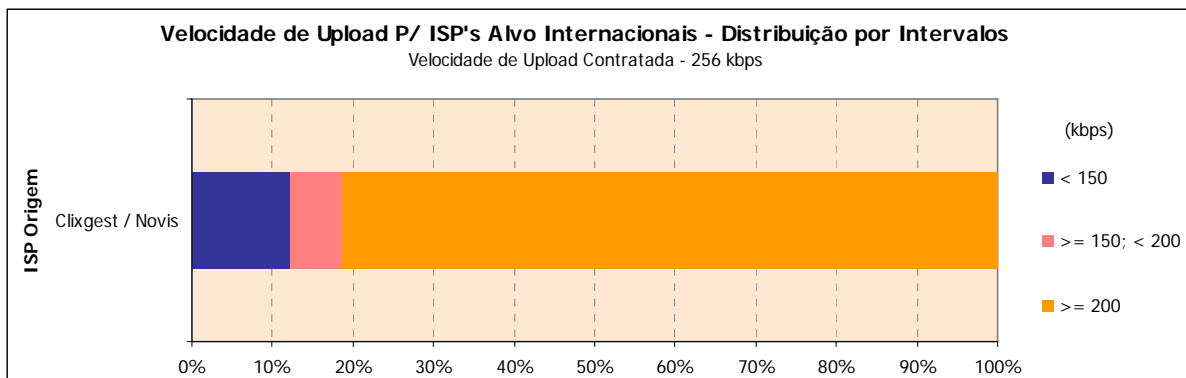

3.1.3.2.2 VELOCIDADE DE *UPLOAD* – DISTRIBUIÇÃO POR INTERVALOS

Velocidade de Upload P/ ISP's Alvo Internac.			
Distribuição por Intervalos			
Velocidade de Upload (kbps)		ISP Origem	
		Velocidade de Upload Contratada - 256 kbps	
		Clixgest/Novis	
		n	%
< 150		330	12,1%
>= 150; < 200		178	6,5%
>= 200		2.212	81,3%
BASE (Nº medições)		2.720