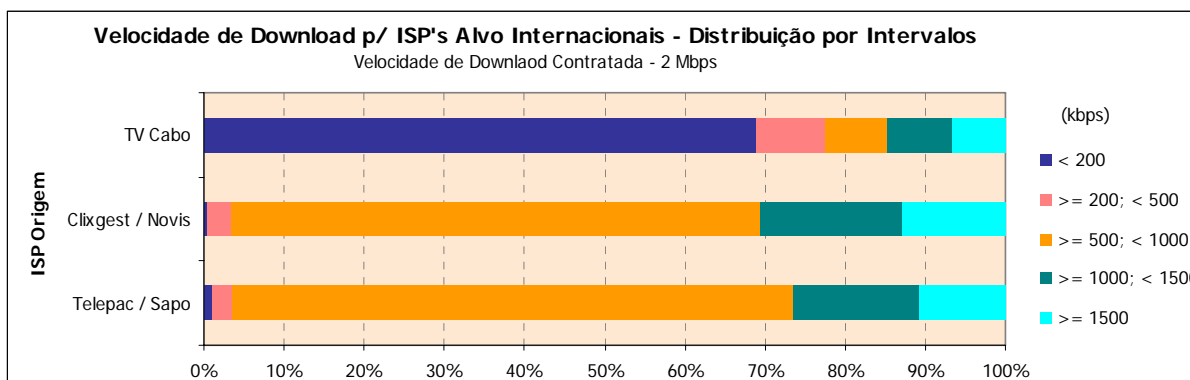

3.1.2.2.2 VELOCIDADE DE *DOWNLOAD* – DISTRIBUIÇÃO POR INTERVALOS

Velocidade de Download p/ ISP's Alvo Internacionais							
Distribuição por Intervalos (kbps)							
Velocidade de Download (kbps)		ISP Origem					
		Velocidade de Download Contratada - 2 Mbps					
		Telepac / Sapo		Clixgest / Novis		TV Cabo	
		n	%	n	%	n	%
< 200		27	1,0%	13	0,5%	1.871	68,8%
>= 200; < 500		72	2,6%	79	2,9%	238	8,8%
>= 500; < 1000		1.905	70,0%	1.795	66,0%	208	7,6%
>= 1000; < 1500		421	15,5%	482	17,7%	220	8,1%
>= 1500		295	10,9%	351	12,9%	183	6,7%
BASE (Nº medições)		2.720		2.720		2.720