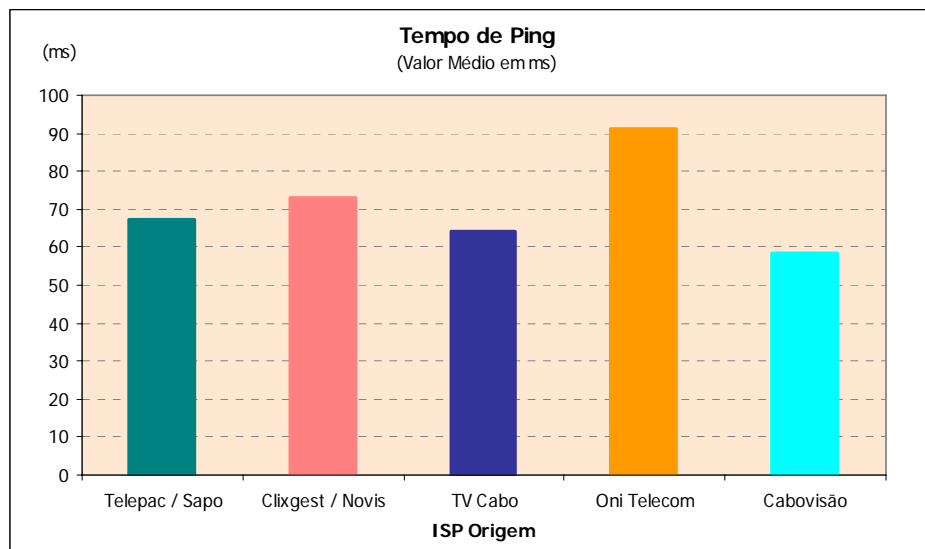

Tempo de Ping (Valor Médio em ms)					(ms)
		ISP Origem					
		Velocidade de Download Contratada					
		2 Mbps			512 kbps		
		Telepac / Sapo	Clixgest / Novis	TV Cabo	Oni Telecom	Cabovisão	
Período Semanal	Segunda a Sexta	67,87	73,17	63,07	89,01	58,43	
	Fim-de-Semana	65,59	71,88	66,66	97,17	58,46	
Período Horário	23H - 08H	62,94	70,95	74,20	104,82	56,55	
	08H - 12H	62,68	70,42	50,93	70,61	54,78	
	12H - 18H	73,83	77,41	59,64	95,36	62,15	
	18H - 23H	70,61	73,32	65,63	88,15	60,50	
TOTAL		67,27	72,83	64,02	91,17	58,44	
BASE (Nº medições)		9.520	9.520	9.520	9.520	9.520	

Tempo de Ping: Tempo ICMP ECHO ao site/página padrão (tempo de latência entre o utilizador e o site da página padrão) (ms)

Notas Explicativas para a Leitura do Quadro (NELQ):

Em 9520 medições do ISP OniTelecom, o tempo médio de Ping é igual a 91,17 ms;

Em relação a essas 9520 medições do ISP OniTelecom, agrupadas (ou ventiladas) segundo o período semanal em que foram realizadas, o tempo médio de ping é de 89,01 ms para as medições realizadas durante o período semanal de segunda a sexta feira e de 97,17 ms para o período do fim-de-semana.