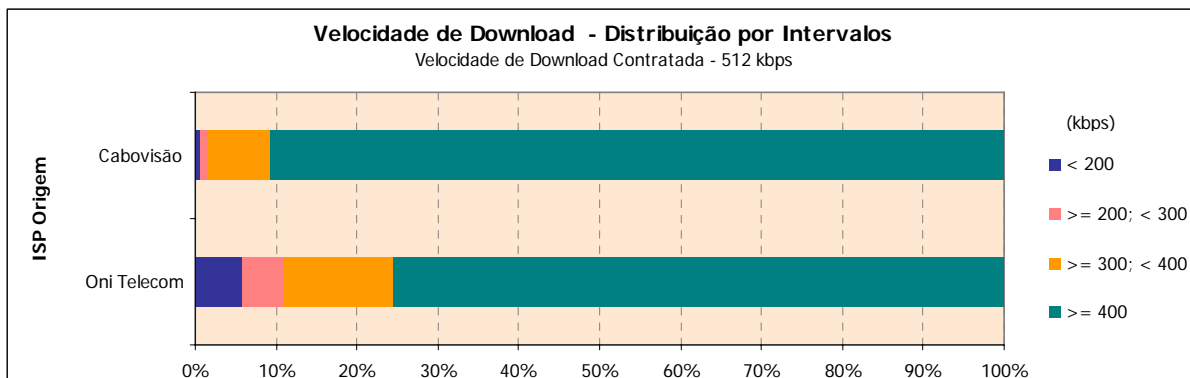

#### NELO:

O operador OniTelecom, enquanto ISP Alvo, obteve uma velocidade média de download de 475,25 kbps na ligação através do ISP Cabovisão e de 399,26 kbps através da ligação com ele próprio.

\*Grupo formado por ISP's internacionais

\* Medições para o próprio ISP

\*\* Grupo formado por ISP's internacionais

3.1.2.3.2 VELOCIDADE DE *DOWNLOAD* – DISTRIBUIÇÃO POR INTERVALOS

Velocidade de Download		ISP Origem					
Distribuição por Intervalos		Velocidade de Download Contratada - 2 Mbps					
Velocidade de Download (kbps)		Telepac / Sapo		Clixgest / Novis		TV Cabo	
		n	%	n	%	n	%
		< 200	99	1,2%	19	0,3%	2.929
>= 200; < 500	208	2,5%	141	2,1%	1.837	22,5%	
>= 500; < 1000	2.086	25,6%	1.891	27,8%	816	10,0%	
>= 1000; < 1500	803	9,8%	938	13,8%	566	6,9%	
>= 1500	4.963	60,8%	3.812	56,1%	2.012	24,7%	
<b>BASE</b>		<b>8.160</b>		<b>6.800</b>		<b>8.160</b>	

Velocidade de Download		ISP Origem			
Distribuição por Intervalos		Velocidade de Download Contratada - 512 kbps			
Velocidade de Download (kbps)		Oni Telecom		Cabovisão	
		n	%	n	%
		< 200	387	5,7%	39
>= 200; < 300	351	5,2%	74	1,1%	
>= 300; < 400	930	13,7%	518	7,6%	
>= 400	5.133	75,5%	6.168	90,7%	
<b>BASE</b>		<b>6.800</b>		<b>6.800</b>	