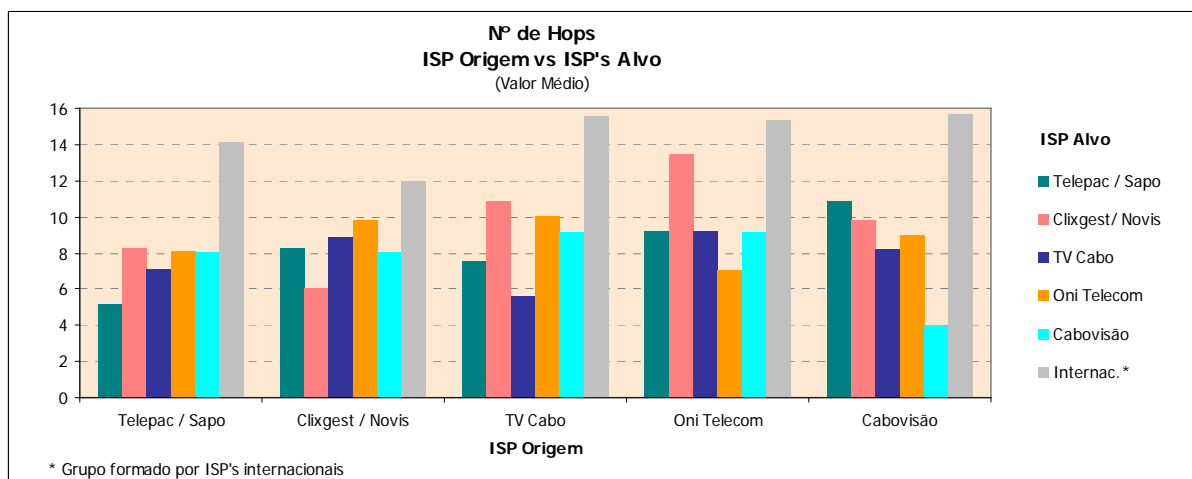

### 3.2.1 TRACEROUTE

Nº de Hops do ISP Origem p/ ISP's Alvo (Valor Médio)						
	ISP Origem	Velocidade de Download Contratada				
		2 Mbps			512 kbps	
		Telepac / Sapo	Clixgest / Novis	TV Cabo	Oni Telecom	Cabovisão
<b>ISP Alvo</b>	Telepac / Sapo	5,16	8,30	7,58	9,22	10,92
	Clixgest/ Novis	8,30	6,03	10,88	13,45	9,81
	TV Cabo	7,16	8,85	5,58	9,19	8,18
	Oni Telecom	8,16	9,81	10,09	7,03	8,93
	Cabovisão	8,02	8,04	9,10	9,12	4,04
	Internac.*	14,18	11,94	15,62	15,32	15,63
<b>BASE (Nº medições)</b>		9.520	9.520	9.520	9.520	9.520

\*Grupo formado por ISP's internacionais

Nº de Hops (saltos): Número de máquinas intermediárias utilizadas, entre a máquina do utilizador e o servidor no destino

#### NELQ:

O operador OniTelecom, enquanto ISP Alvo, obteve um número médio de hops de 9,81 na ligação através do ISP Clixgest / Novis e de 7,03 através da ligação com ele próprio.