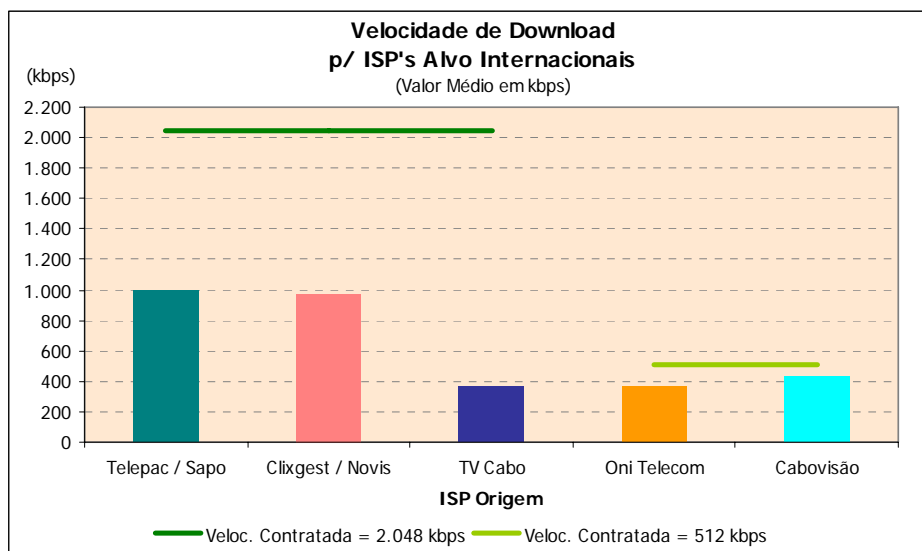

3.1.2.2 ISP'S ALVO INTERNACIONAIS

3.1.2.2.1 VELOCIDADE MÉDIA DE *DOWNLOAD*

Velocidade de Download (Valor Médio em kbps)						
Medições para ISP's Alvo Internacionais (kbps)						
		ISP Origem				
		Velocidade de Download Contratada				
		2 Mbps			512 kbps	
		Telepac / Sapo	Clixgest / Novis	TV Cabo	Oni Telecom	Cabovisão
Período Semanal	Segunda a Sexta	994,66	975,63	343,72	372,66	430,72
	Fim-de-Semana	995,01	978,46	408,54	353,85	433,33
Período Horário	23H - 08H	1.000,47	998,14	123,46	353,12	436,35
	08H - 12H	1.011,28	984,88	1.052,47	406,38	444,74
	12H - 18H	999,37	949,62	336,04	362,28	428,13
	18H - 23H	972,86	965,79	132,01	359,24	418,54
TOTAL		994,75	976,38	360,88	367,68	431,41
BASE (Nº medições p/ ISP's Alvo Internac.)		2.720	2.720	2.720	2.720	2.720

Velocidade de Download : Velocidade atingida no Download de um ficheiro de 1 MB por FTP (kbps)

Notas Explicativas para a Leitura do Quadro (NELQ):

Em 2720 medições do ISP OniTelecom, para ISP's Alvo Internacionais, a velocidade média de download é igual a 367,68 kbps;

Em relação a essas 2720 medições do ISP OniTelecom, agrupadas (ou ventiladas) segundo o período semanal em que foram realizadas, a velocidade média de download é de 372,66 kbps para as medições realizadas durante o período semanal de segunda a sexta feira e de 353,85 kbps para o período do fim-de-semana.