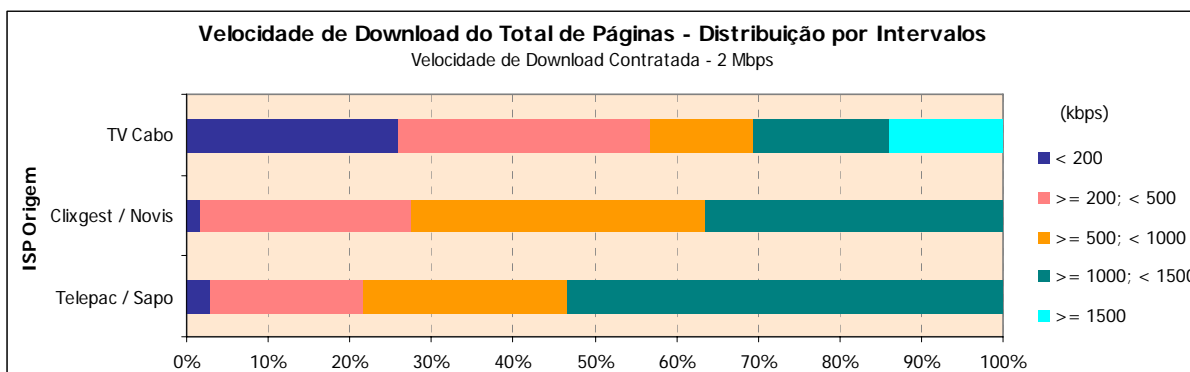

#### NELO:

O operador Cabovisão, enquanto ISP Alvo, obteve uma velocidade média de download do total de páginas de 929,41 kbps na ligação através do ISP Clixgest / Novis e de 436,59 kbps através da ligação com ele próprio.

\*\* Grupo formado por ISP's internacionais

\* Grupo com ponderação especial (ver metodologia)

\*\* Grupo formado pelos ISP's internacionais

3.1.1.3.2 VELOCIDADE DE *DOWNLOAD* – DISTRIBUIÇÃO POR INTERVALOS

Velocidade de Download do Total de Páginas		ISP Origem					
Distribuição por Intervalos		Velocidade de Download Contratada - 2 Mbps					
Velocidade de Download do Total de Páginas (kbps)	Intervalos (kbps)	Telepac / Sapo		Clixgest / Novis		TV Cabo	
		n	%	n	%	n	%
		< 200	269	2,8%	163	1,7%	2.465
>= 200; < 500	1.796	18,9%	2.457	25,8%	2.948	31,0%	
>= 500; < 1000	2.375	24,9%	3.438	36,1%	1.198	12,6%	
>= 1000; < 1500	5.080	53,4%	3.462	36,4%	1.586	16,7%	
>= 1500	0	0,0%	0	0,0%	1.323	13,9%	
BASE (Nº medições)		9.520		9.520		9.520	