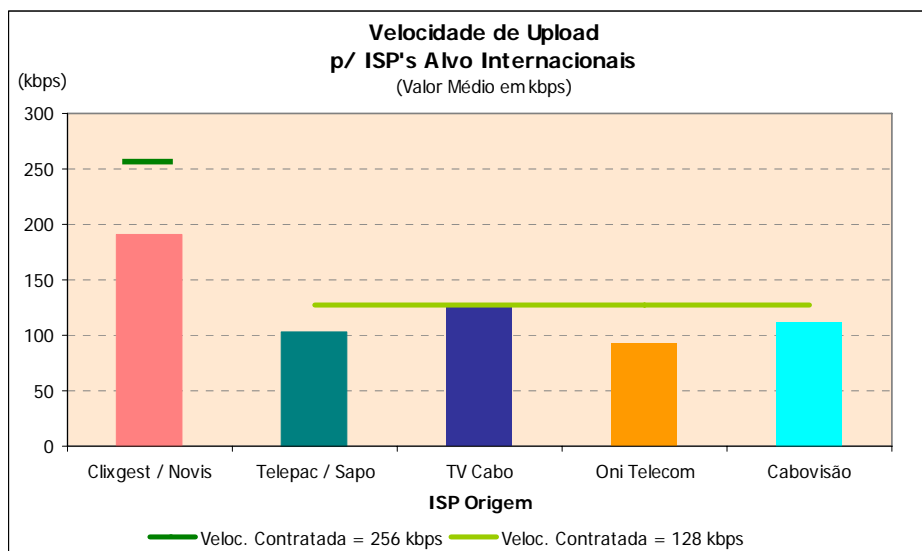

3.1.3.2 ISP'S ALVO INTERNACIONAIS

3.1.3.2.1 VELOCIDADE MÉDIA DE *UPLOAD*

Velocidade de Upload (Valor Médio em kbps)						
Medições para ISP's Alvo Internacionais (kbps)						
		ISP Origem				
		Velocidade de Upload Contratada				
		256 kbps	128 kbps			
		Clixgest / Novis	Telepac / Sapo	TV Cabo	Oni Telecom	Cabovisão
Período Semanal	Segunda a Sexta	191,47	102,92	129,32	92,57	112,11
	Fim-de-Semana	191,71	102,43	127,74	91,57	112,97
Período Horário	23H - 08H	191,82	102,75	124,56	94,08	112,10
	08H - 12H	192,56	103,37	132,97	95,47	114,63
	12H - 18H	190,86	103,17	131,70	92,53	113,23
	18H - 23H	190,97	102,12	128,64	87,84	110,24
TOTAL		191,54	102,79	128,90	92,30	112,33
BASE (Nº medições p/ ISP's Alvo Internac.)		2.720	2.720	2.720	2.720	2.720

Velocidade de Upload: Velocidade atingida no Upload de um ficheiro de 0,5 MB por FTP (kbps)

Notas Explicativas para a Leitura do Quadro (NELO):

Em 2720 medições do ISP Telepac/Sapo, para ISP's Alvo Internacionais, a velocidade média de upload é igual a 102,79 kbps;

Em relação a essas 2720 medições do ISP Telepac/Sapo, agrupadas (ou ventiladas) segundo o período semanal em que foram realizadas, a velocidade média de download é de 102,92 kbps para as medições realizadas durante o período semanal de segunda a sexta feira e de 102,43 kbps para o período do fim-de-semana.