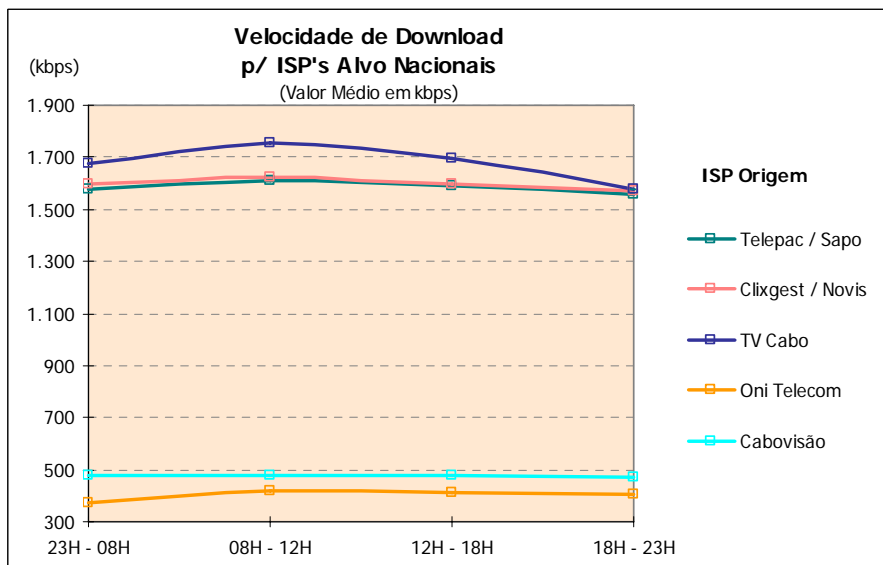

3.1.2.1.2 VELOCIDADE DE *DOWNLOAD* – DISTRIBUIÇÃO POR INTERVALOS

Velocidade de Download p/ ISP's Alvo Nacionais		ISP Origem						
Distribuição por Intervalos		Velocidade de Download Contratada - 2 Mbps						
Velocidade de Download (kbps)		Telepac / Sapo		Clixgest / Novis		TV Cabo		
		n	%	n	%	n	%	
		< 200	0	0,0%	1	0,1%	9	0,6%
>= 200; < 500	6	0,4%	18	1,4%	28	2,1%		
>= 500; < 1000	39	2,9%	26	1,9%	149	11,0%		
>= 1000; < 1500	82	6,0%	51	3,7%	169	12,4%		
>= 1500	1.233	90,7%	1.264	92,9%	1.005	73,9%		
BASE (Nº medições p/ o próprio ISP)		1.360		1.360		1.360