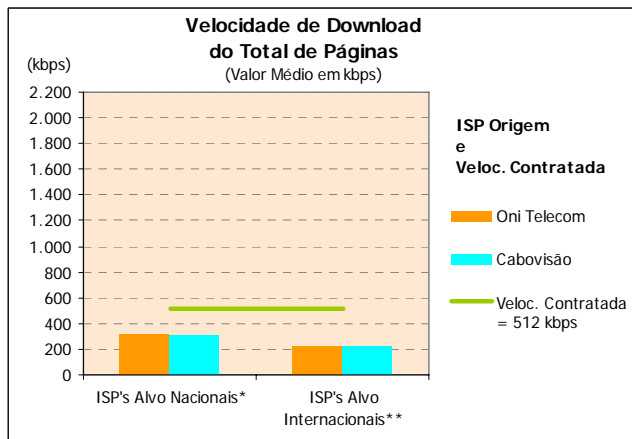

3.1.1.3 ISP'S ALVO NACIONAIS E INTERNACIONAIS

3.1.1.3.1 VELOCIDADE MÉDIA DE *DOWNLOAD*

Velocidade de Download do Total Pág. - ISP Origem p/ ISP's Alvo * (Valor Médio em kbps)		ISP Origem					(kbps)
		Velocidade de Download Contratada					
		2 Mbps			512 kbps		
		Telepac / Sapo	Clixgest / Novis	TV Cabo	Oni Telecom	Cabovisão	
ISP Alvo	Telepac / Sapo	1.064,63	907,61	1.303,26	301,51	222,25	
	Clixgest/ Novis	1.049,98	1.010,96	550,99	328,67	397,69	
	TV Cabo	1.110,09	943,30	1.386,93	330,39	367,48	
	Oni Telecom	852,20	949,92	534,67	318,38	412,51	
	Cabovisão	1.126,63	929,41	574,11	333,40	436,59	
	Internac.**	433,38	394,18	271,14	224,94	224,92	
BASE (Nº medições)		9.520	9.520	9.520	9.520	9.520	

* Este quadro não teve a ponderação especial descrita na metodologia

** Grupo formado pelos ISP's internacionais

Velocidade de Download do Total de Páginas: Velocidade atingida no carregamento do microsite na sua totalidade (5 páginas e respectivas imagens) (kbps)

NELO:

O operador Cabovisão, enquanto ISP Alvo, obteve uma velocidade média de download do total de páginas de 929,41 kbps na ligação através do ISP Clixgest / Novis e de 436,59 kbps através da ligação com ele próprio.

** Grupo formado por ISP's internacionais

* Grupo com ponderação especial (ver metodologia)

** Grupo formado pelos ISP's internacionais