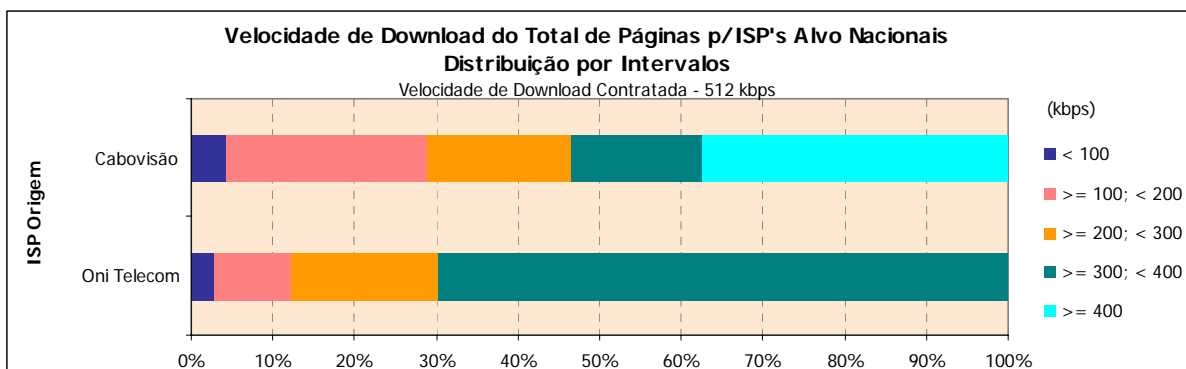

Velocidade de Download do Total de Páginas para ISP's Alvo Nacionais					
Distribuição por Intervalos (kbps)					
		ISP Origem			
		Velocidade de Download Contratada - 512 kbps			
		Oni Telecom		Cabovisão	
		n	%	n	%
Velocidade de Download do Total de Páginas (kbps)	< 100	194	2,9%	295	4,3%
	>= 100; < 200	629	9,2%	1.667	24,5%
	>= 200; < 300	1.229	18,1%	1.204	17,7%
	>= 300; < 400	4.747	69,8%	1.098	16,1%
	>= 400	0	0,0%	2.536	37,3%
BASE (Nº medições)		6.800		6.800