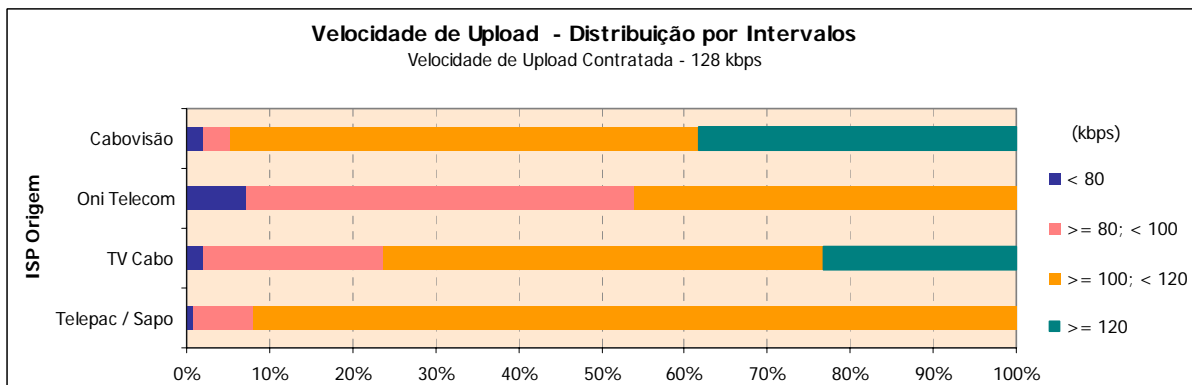

Velocidade de Upload									
Distribuição por Intervalos									
Velocidade de Upload (kbps)		ISP Origem							
		Velocidade de Upload Contratada - 128 kbps							
		Telepac/Sapo		TV Cabo		Oni Telecom		Cabovisão	
		n	%	n	%	n	%	n	%
< 80		67	0,8%	167	2,0%	494	7,3%	137	2,0%
>= 80; < 100		586	7,2%	1.758	21,5%	3.173	46,7%	210	3,1%
>= 100; < 120		7.507	92,0%	4.343	53,2%	3.132	46,1%	3.847	56,6%
>= 120		0	0,0%	1.892	23,2%	0	0,0%	2.605	38,3%
BASE		8.160		8.160		6.800		6.800