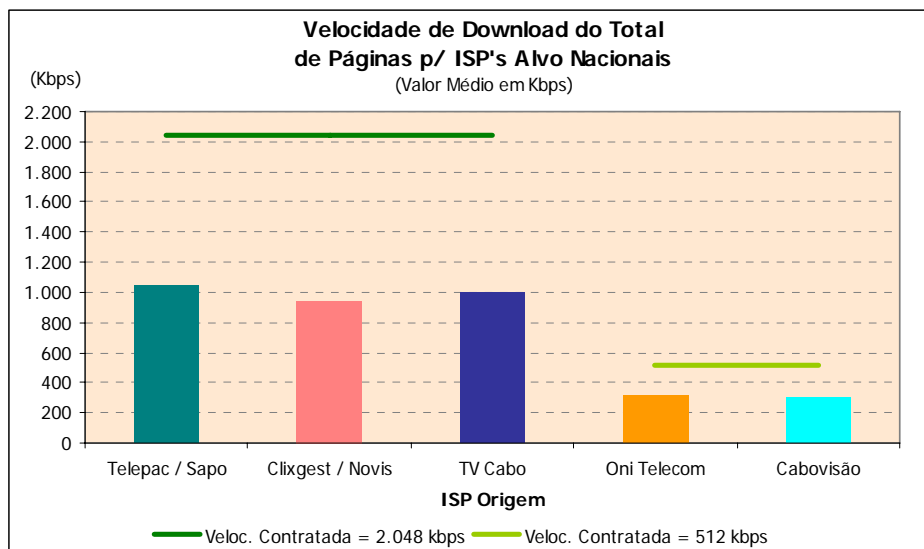

3.1.1.1.1 VELOCIDADE MÉDIA DE *DOWNLOAD*

Velocidade de Download do Total de Páginas (Valor Médio em kbps)						
Medições para ISP's Alvo Nacionais* (kbps)						
		ISP Origem				
		Velocidade de Download Contratada				
		2 Mbps			512 kbps	
		Telepac / SAPO	Clixgest / Novis	TV Cabo	Oni Telecom	Cabovisão
Período Semanal	Segunda a Sexta	1.031,41	933,98	994,68	313,15	306,05
	Fim-de-Semana	1.076,48	975,31	1.020,18	313,99	299,26
Período Horário	23H - 08H	1.052,35	960,40	906,47	298,46	306,45
	08H - 12H	1.093,28	973,32	1.348,93	349,23	324,92
	12H - 18H	1.006,94	902,10	992,46	300,22	306,28
	18H - 23H	1.023,40	938,42	856,94	313,11	285,09
TOTAL		1.043,34	944,92	1.001,43	313,37	304,25
BASE (Nº medições p/ ISP's Alvo Nacionais)		6.800	6.800	6.800	6.800	6.800

* Este quadro teve uma ponderação especial (ver metodologia)

Velocidade de Download do Total de Páginas: Velocidade atingida no carregamento do microsite na sua totalidade (5 páginas e respectivas imagens) (kbps)

Notas Explicativas para a Leitura do Quadro (NELO):

Em 6800 medições do ISP Cabovisão, para ISP's Alvo Nacionais, a velocidade média de download do total de páginas é igual a 304,25 kbps;

Em relação a essas 6800 medições do ISP Cabovisão, agrupadas (ou ventiladas) segundo o período semanal em que foram realizadas, a velocidade média de download é de 306,05 kbps para as medições realizadas durante o período semanal de segunda a sexta feira e de 299,26 kbps para o período do fim-de-semana.