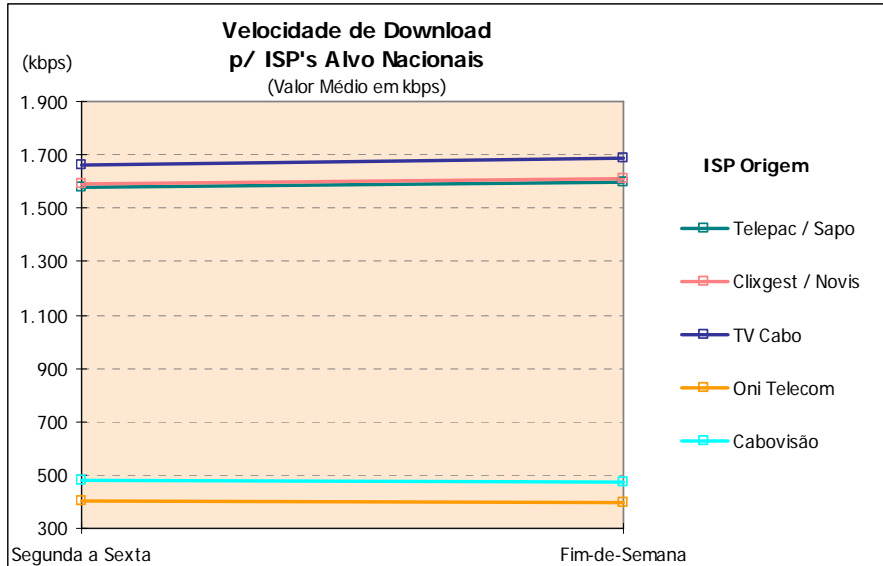

3.1.2.1.2 VELOCIDADE DE *DOWNLOAD* – DISTRIBUIÇÃO POR INTERVALOS

Velocidade de Download p/ ISP's Alvo Nacionais		ISP Origem						
Distribuição por Intervalos		Velocidade de Download Contratada - 2 Mbps						
Velocidade de Download (kbps)		Telepac / Sapo		Clixgest / Novis		TV Cabo		
		n	%	n	%	n	%	
		< 200	0	0,0%	1	0,1%	9	0,6%
>= 200; < 500	6	0,4%	18	1,4%	28	2,1%		
>= 500; < 1000	39	2,9%	26	1,9%	149	11,0%		
>= 1000; < 1500	82	6,0%	51	3,7%	169	12,4%		
>= 1500	1.233	90,7%	1.264	92,9%	1.005	73,9%		
BASE (Nº medições p/ o próprio ISP)		1.360		1.360		1.360