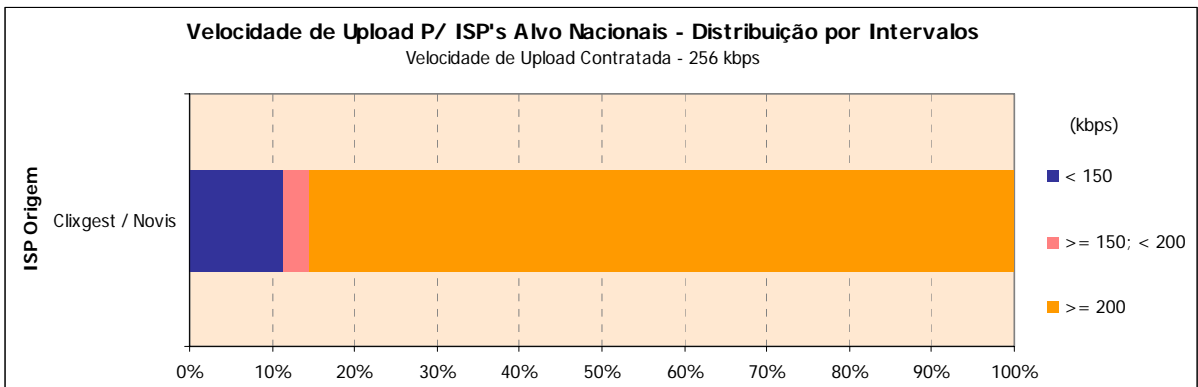

3.1.3.1.2 VELOCIDADE DE *UPLOAD* – DISTRIBUIÇÃO POR INTERVALOS

Velocidade de Upload P/ ISP's Alvo Nacionais			
Distribuição por Intervalos			
Velocidade de Upload (kbps)		ISP Origem	
		Velocidade de Upload Contratada - 256 kbps	
		Clixgest/Novis	
		n	%
< 150		153	11,2%
>= 150; < 200		46	3,4%
>= 200		1.161	85,4%
BASE (Nº medições p/ o próprio ISP)		1.360