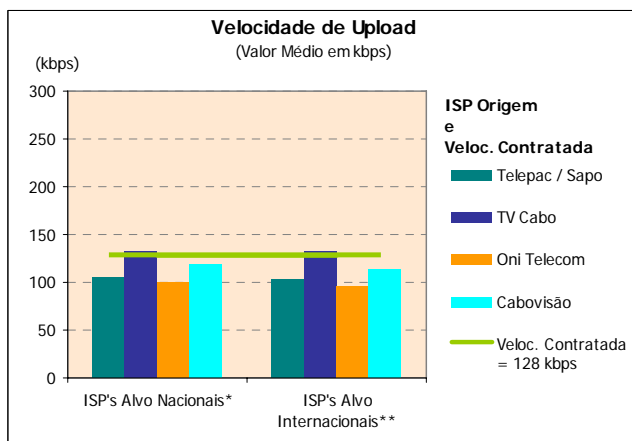

3.1.3.3 ISP'S ALVO NACIONAIS E INTERNACIONAIS

3.1.3.3.1 VELOCIDADE MÉDIA DE *UPLOAD*

Velocidade de Upload do ISP Origem p/ ISP's Alvo (Valor Médio em kbps)							(kbps)
	ISP Alvo	ISP Origem					
		Velocidade de Upload Contratada					
		256 kbps	128 kbps				
		Clixgest / Novis	Telepac / Sapo	TV Cabo	Oni Telecom	Cabovisão	
	Clixgest / Novis	197,08	103,93	134,83	97,08	118,12	
	Telepac / Sapo	**	103,85	**	**	**	
	TV Cabo	**	**	134,23	**	**	
	Oni Telecom	196,25	103,32	134,64	99,07	118,10	
	Cabovisão	181,67	102,86	133,77	98,98	118,26	
	Internac.*	191,54	102,79	128,90	92,30	112,33	
BASE (Nº medições)		6.800	8.160	8.160	6.800	6.800	

* Grupo formado por ISP's internacionais
** O ISP Alvo não permitiu a realização deste teste

Velocidade de Upload: Velocidade atingida no Upload de um ficheiro de 0,5 MB por FTP (kbps)

NELO:

O operador Cabovisão, enquanto ISP Alvo, obteve uma velocidade média de upload de 98,98 kbps na ligação através do ISP OniTelecom e de 118,26 kbps através da ligação com ele próprio.