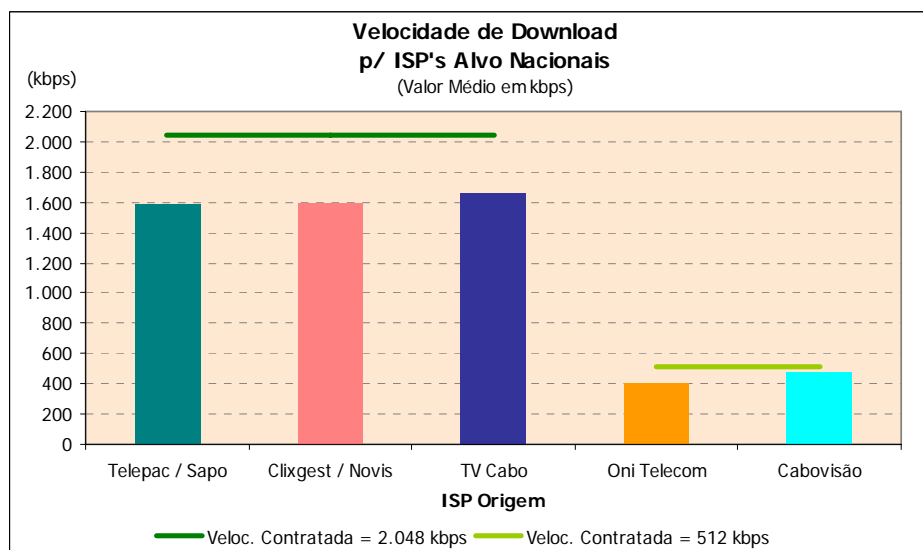

3.1.2 PERCEÇÃO DO UTILIZADOR EM RECEPÇÃO FTP (*DOWNLOAD*)

3.1.2.1 ISP'S ALVO NACIONAIS

3.1.2.1.1 VELOCIDADE MÉDIA DE *DOWNLOAD*

Velocidade de Download (Valor Médio em kbps)						
Medições para ISP's Alvo Nacionais (kbps)						
		ISP Origem				
		Velocidade de Download Contratada				
		2 Mbps			512 kbps	
		Telepac / Sapo	Clixgest / Novis	TV Cabo	Oni Telecom	Cabovisão
Período Semanal	Segunda a Sexta	1.576,98	1.591,55	1.661,60	400,40	476,87
	Fim-de-Semana	1.598,92	1.608,80	1.686,34	396,10	475,70
Período Horário	23H - 08H	1.579,98	1.599,26	1.676,79	369,80	477,35
	08H - 12H	1.611,58	1.623,74	1.756,19	417,92	478,32
	12H - 18H	1.592,65	1.595,69	1.693,16	414,25	476,64
	18H - 23H	1.557,42	1.572,60	1.575,29	407,04	474,34
TOTAL		1.582,79	1.596,11	1.668,15	399,26	476,56
BASE (Nº medições p/ o próprio ISP)		1.360	1.360	1.360	1.360	1.360

Velocidade de Download : Velocidade atingida no Download de um ficheiro de 1 MB por FTP (kbps)

Notas Explicativas para a Leitura do Quadro (NELO):

Em 1360 medições do ISP Telepac/Sapo, para ele próprio enquanto ISP Alvo, a velocidade média de download é igual a 1582,79 kbps;

Em relação a essas 1360 medições do ISP Telepac/Sapo, agrupadas (ou ventiladas) segundo o período semanal em que foram realizadas, a velocidade média de download é de 1576,98 kbps para as medições realizadas durante o período semanal de segunda a sexta feira e de 1598,92 kbps para o período do fim-de-semana.