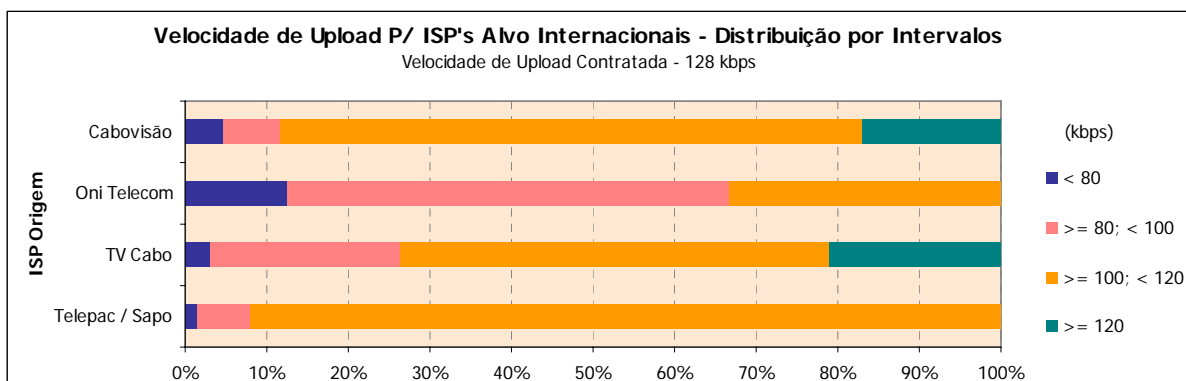

Velocidade de Upload P/ ISP's Alvo Internacionais									
Distribuição por Intervalos									
Velocidade de Upload (kbps)		ISP Origem							
		Velocidade de Upload Contratada - 128 kbps							
		Telepac/Sapo		TV Cabo		Oni Telecom		Cabovisão	
		n	%	n	%	n	%	n	%
< 80		37	1,3%	86	3,2%	341	12,5%	128	4,7%
>= 80; < 100		180	6,6%	631	23,2%	1.475	54,2%	190	7,0%
>= 100; < 120		2.504	92,1%	1.430	52,6%	904	33,3%	1.941	71,4%
>= 120		0	0,0%	573	21,1%	0	0,0%	461	17,0%
BASE (Nº medições)		2.720		2.720		2.720		2.720