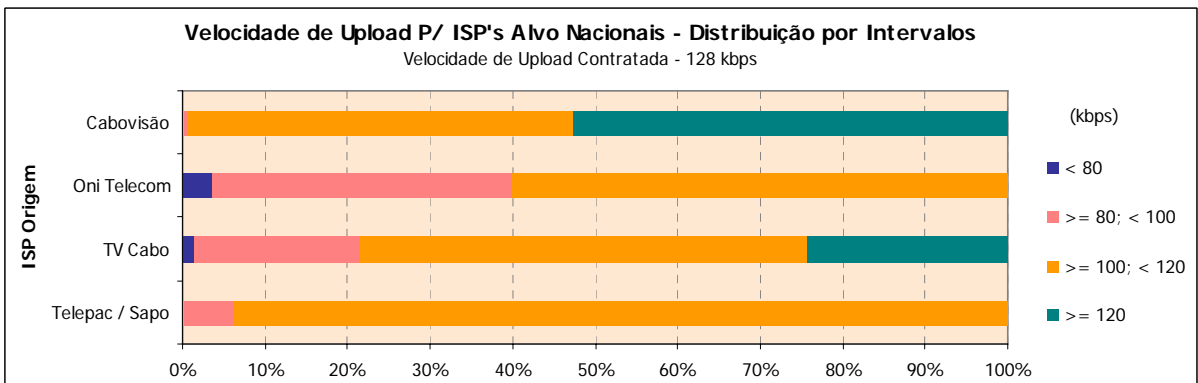

Velocidade de Upload P/ ISP's Alvo Nacionais				(kbps)							
Distribuição por Intervalos				ISP Origem							
Velocidade de Upload (kbps)		Velocidade de Upload Contratada - 128 kbps									
		Telepac/Sapo		TV Cabo		Oni Telecom		Cabovisão			
		n	%	n	%	n	%	n	%		
< 80		4	0,3%	18	1,3%	50	3,7%	3	0,2%		
>= 80; < 100		80	5,9%	275	20,2%	493	36,2%	6	0,5%		
>= 100; < 120		1.277	93,9%	737	54,2%	817	60,1%	635	46,7%		
>= 120		0	0,0%	330	24,3%	0	0,0%	716	52,7%		
BASE (Nº medições p/ o próprio ISP)		1.360		1.360		1.360		1.360