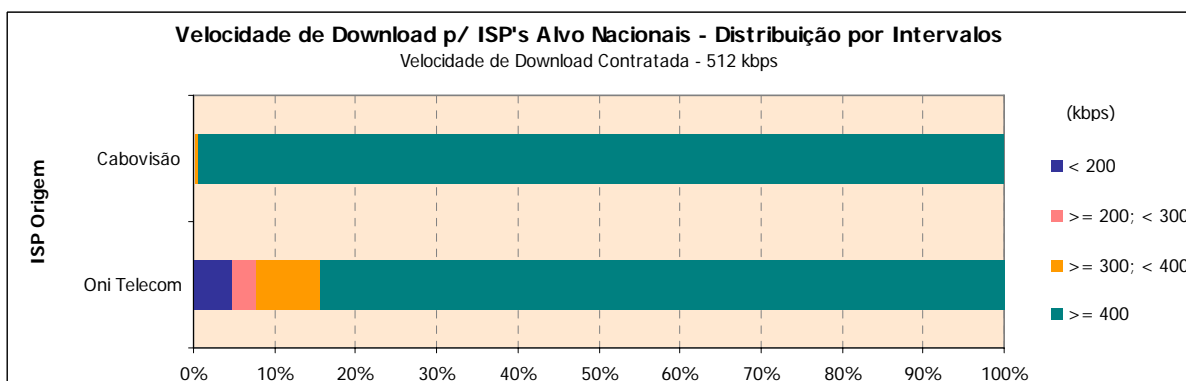

Velocidade de Download p/ ISP's Alvo Nacionais		ISP Origem				
Distribuição por Intervalos		Velocidade de Download Contratada - 512 kbps				
Velocidade de Download (kbps)		Oni Telecom		Cabovisão		
		n	%	n	%	
		< 200	65	4,8%	0	0,0%
>= 200; < 300	41	3,0%	3	0,2%		
>= 300; < 400	106	7,8%	6	0,5%		
>= 400	1.148	84,4%	1.351	99,3%		
BASE (Nº medições p/ o próprio ISP)		1.360		1.360