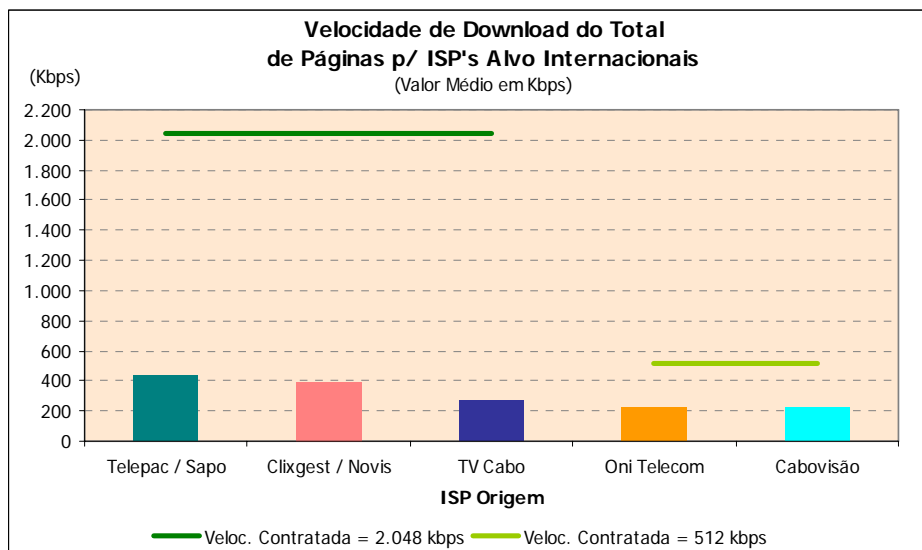

3.1.1.2 ISP'S ALVO INTERNACIONAIS

3.1.1.2.1 VELOCIDADE MÉDIA DE *DOWNLOAD*

Velocidade de Download do Total de Páginas (Valor Médio em kbps)						
Medições para ISP's Alvo Internacionais (kbps)						
		ISP Origem				
		Velocidade de Download Contratada				
		2 Mbps			512 kbps	
		Telepac / Sapo	Clixgest / Novis	TV Cabo	Oni Telecom	Cabovisão
Período Semanal	Segunda a Sexta	434,83	392,49	267,69	227,58	226,26
	Fim-de-Semana	429,38	398,85	280,74	217,59	221,22
Período Horário	23H - 08H	432,84	393,77	178,95	210,26	226,89
	08H - 12H	443,84	399,59	494,52	252,49	253,57
	12H - 18H	441,13	390,81	298,99	227,24	226,91
	18H - 23H	420,57	393,12	187,93	219,16	200,17
TOTAL		433,38	394,18	271,14	224,94	224,92
BASE (Nº medições p/ ISP's Alvo Internac.)		2.720	2.720	2.720	2.720	2.720

Velocidade de Download do Total de Páginas: Velocidade atingida no carregamento do microsite na sua totalidade (5 páginas e respectivas imagens) (kbps)

Notas Explicativas para a Leitura do Quadro (NELQ):

Em 2720 medições do ISP TV Cabo, para ISP's Alvo Internacionais, a velocidade média de download do total de páginas é igual a 271,14 kbps;

Em relação a essas 2720 medições do ISP TV Cabo, agrupadas (ou ventiladas) segundo o período semanal em que foram realizadas, a velocidade média de download é de 267,69 kbps para as medições realizadas durante o período semanal de segunda a sexta feira e de 280,74 kbps para o período do fim-de-semana.