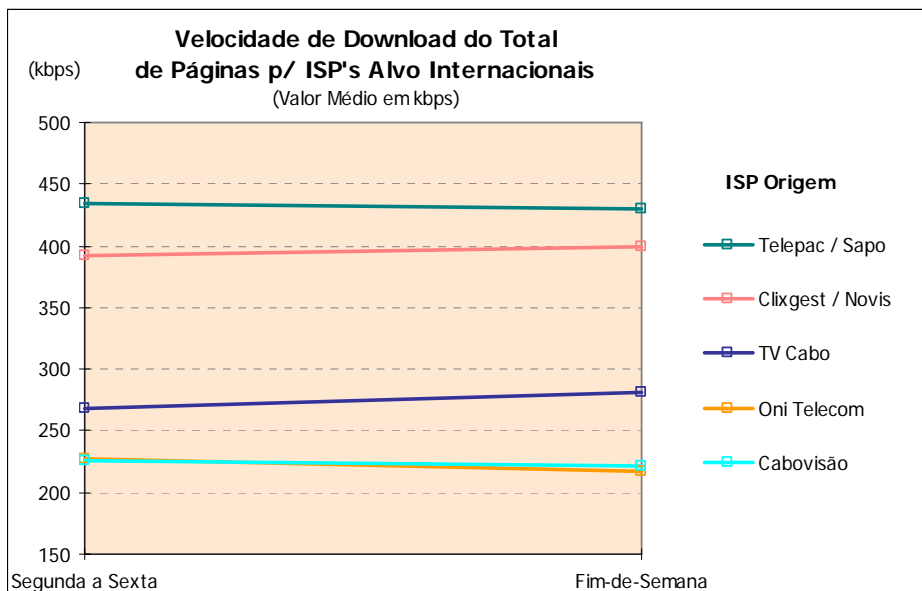

### 3.1.1.2 ISP'S ALVO INTERNACIONAIS

#### 3.1.1.2.1 VELOCIDADE MÉDIA DE *DOWNLOAD*

Velocidade de Download do Total de Páginas (Valor Médio em kbps)						
Medições para ISP's Alvo Internacionais (kbps)						
		ISP Origem				
		Velocidade de Download Contratada				
		2 Mbps			512 kbps	
		Telepac / Sapo	Clixgest / Novis	TV Cabo	Oni Telecom	Cabovisão
<b>Período Semanal</b>	Segunda a Sexta	434,83	392,49	267,69	227,58	226,26
	Fim-de-Semana	429,38	398,85	280,74	217,59	221,22
<b>Período Horário</b>	23H - 08H	432,84	393,77	178,95	210,26	226,89
	08H - 12H	443,84	399,59	494,52	252,49	253,57
	12H - 18H	441,13	390,81	298,99	227,24	226,91
	18H - 23H	420,57	393,12	187,93	219,16	200,17
<b>TOTAL</b>		<b>433,38</b>	<b>394,18</b>	<b>271,14</b>	<b>224,94</b>	<b>224,92</b>
<b>BASE</b> (Nº medições p/ ISP's Alvo Internac.)		2.720	2.720	2.720	2.720	2.720

Velocidade de Download do Total de Páginas: Velocidade atingida no carregamento do microsite na sua totalidade (5 páginas e respectivas imagens) (kbps)

#### Notas Explicativas para a Leitura do Quadro (NELQ):

Em 2720 medições do ISP TV Cabo, para ISP's Alvo Internacionais, a velocidade média de download do total de páginas é igual a 271,14 kbps;

Em relação a essas 2720 medições do ISP TV Cabo, agrupadas (ou ventiladas) segundo o período semanal em que foram realizadas, a velocidade média de download é de 267,69 kbps para as medições realizadas durante o período semanal de segunda a sexta feira e de 280,74 kbps para o período do fim-de-semana.