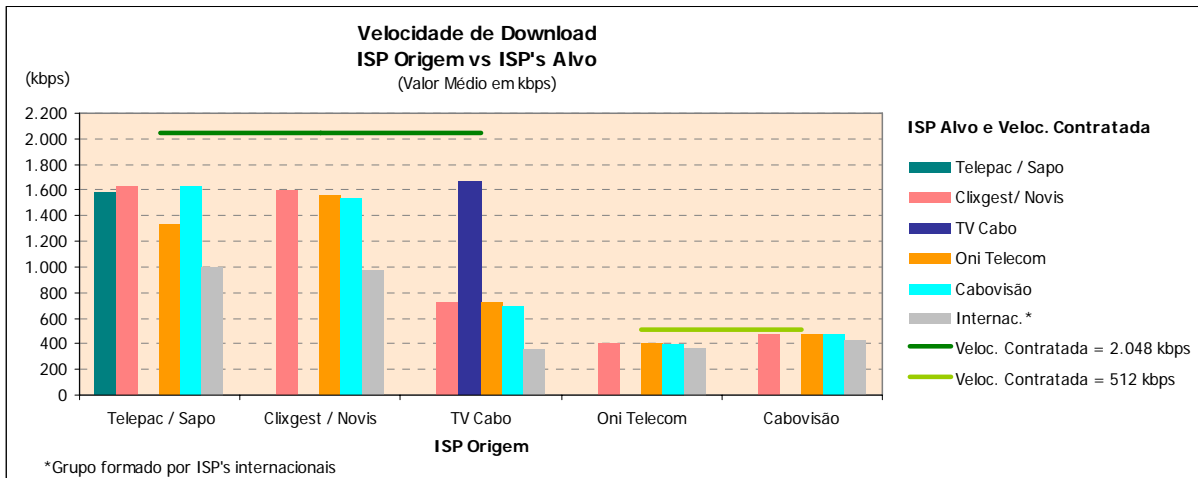

3.1.2.3 ISP'S ALVO NACIONAIS E INTERNACIONAIS

3.1.2.3.1 VELOCIDADE MÉDIA DE DOWNLOAD

Velocidade de Download do ISP Origem p/ ISP's Alvo (Valor Médio em kbps)		ISP Origem					(kbps)
		Velocidade de Download Contratada					
		2 Mbps			512 kbps		
		Telepac / Sapo	Clixgest / Novis	TV Cabo	Oni Telecom	Cabovisão	
ISP Alvo	Telepac / Sapo	1.582,79	**	**	**	**	
	Clixgest/ Novis	1.626,19	1.596,11	725,31	402,31	470,03	
	TV Cabo	**	**	1.668,15	**	**	
	Oni Telecom	1.326,58	1.560,20	723,10	399,26	475,25	
	Cabovisão	1.624,63	1.534,08	694,68	397,12	476,56	
	Internac.*	994,75	976,38	360,88	367,68	431,41	
BASE (Nº medições)		8.160	6.800	8.160	6.800	6.800	

* Grupo formado por ISP's internacionais

** O ISP Alvo não permitiu a realização deste teste

Velocidade de Download : Velocidade atingida no Download de um ficheiro de 1 MB por FTP (kbps)

NELO:

O operador OniTelecom, enquanto ISP Alvo, obteve uma velocidade média de download de 475,25 kbps na ligação através do ISP Cabovisão e de 399,26 kbps através da ligação com ele próprio.

*Grupo formado por ISP's internacionais