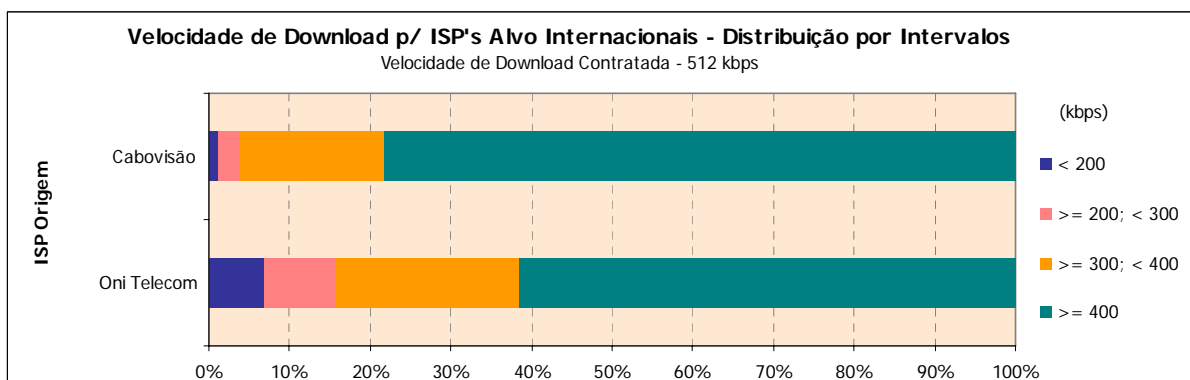

Velocidade de Download p/ ISP's Alvo Internacionais					
Distribuição por Intervalos (kbps)					
Velocidade de Download (kbps)		ISP Origem			
		Velocidade de Download Contratada - 512 kbps			
		Oni Telecom		Cabovisão	
		n	%	n	%
< 200		188	6,9%	35	1,3%
>= 200; < 300		239	8,8%	68	2,5%
>= 300; < 400		621	22,8%	487	17,9%
>= 400		1.672	61,5%	2.131	78,3%
BASE (Nº medições)		2.720		2.720