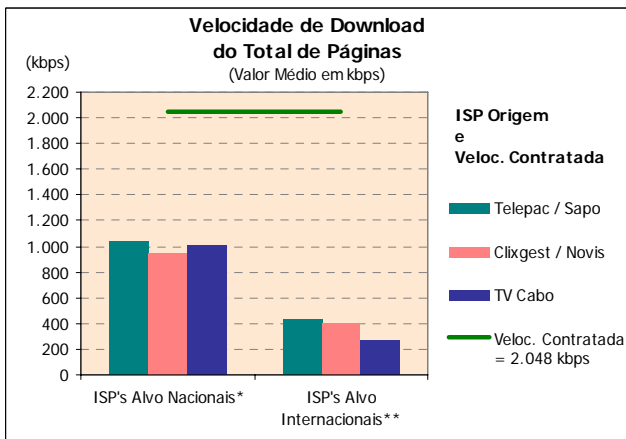

* Grupo com ponderação especial (ver metodologia)

** Grupo formado pelos ISP's internacionais