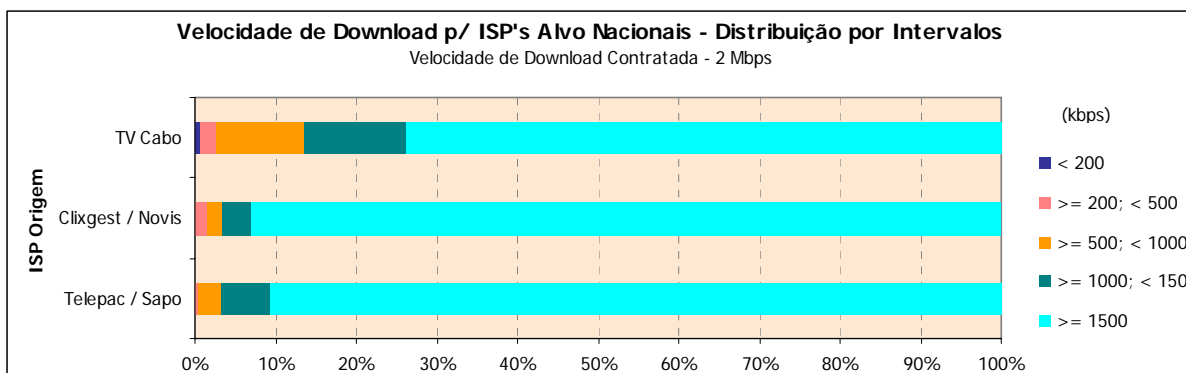

3.1.2.1.2 VELOCIDADE DE *DOWNLOAD* – DISTRIBUIÇÃO POR INTERVALOS

Velocidade de Download p/ ISP's Alvo Nacionais		ISP Origem						
Distribuição por Intervalos		Velocidade de Download Contratada - 2 Mbps						
Velocidade de Download (kbps)		Telepac / Sapo		Clixgest / Novis		TV Cabo		
		n	%	n	%	n	%	
		< 200	0	0,0%	1	0,1%	9	0,6%
>= 200; < 500	6	0,4%	18	1,4%	28	2,1%		
>= 500; < 1000	39	2,9%	26	1,9%	149	11,0%		
>= 1000; < 1500	82	6,0%	51	3,7%	169	12,4%		
>= 1500	1.233	90,7%	1.264	92,9%	1.005	73,9%		
BASE (Nº medições p/ o próprio ISP)		1.360		1.360		1.360