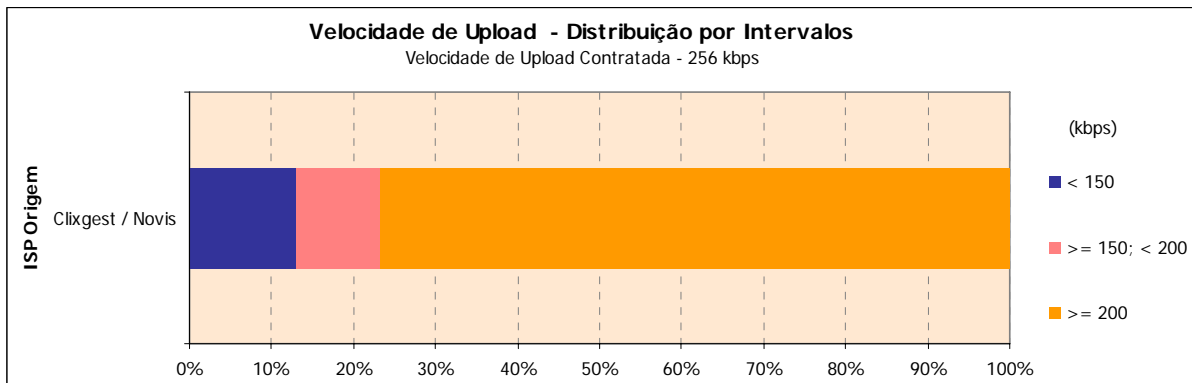

3.1.3.3.2 VELOCIDADE DE *UPLOAD* – DISTRIBUIÇÃO POR INTERVALOS

Velocidade de Upload			
Distribuição por Intervalos			
Velocidade de Upload (kbps)		ISP Origem	
		Velocidade de Upload Contratada - 256 kbps	
		Clixgest/Novis	
		n	%
Velocidade de Upload (kbps)	< 150	883	13,0%
	>= 150; < 200	696	10,2%
	>= 200	5.221	76,8%
BASE		6.800