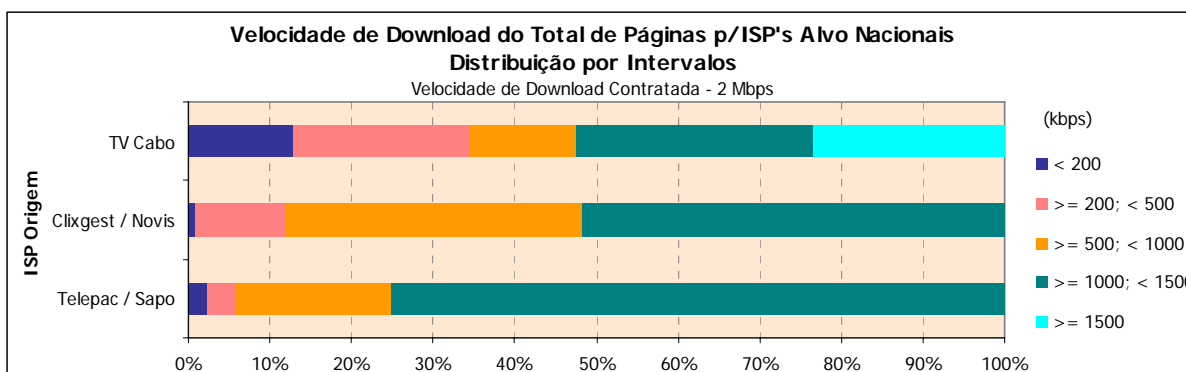

\* Este quadro teve uma ponderação especial (ver metodologia)

Velocidade de Download do Total de Páginas: Velocidade atingida no carregamento do microsite na sua totalidade (5 páginas e respectivas imagens) (kbps)

###### Notas Explicativas para a Leitura do Quadro (NELO):

Em 6800 medições do ISP Cabovisão, para ISP's Alvo Nacionais, a velocidade média de download do total de páginas é igual a 304,25 kbps;

Em relação a essas 6800 medições do ISP Cabovisão, agrupadas (ou ventiladas) segundo o período semanal em que foram realizadas, a velocidade média de download é de 306,05 kbps para as medições realizadas durante o período semanal de segunda a sexta feira e de 299,26 kbps para o período do fim-de-semana.

3.1.1.1.2 VELOCIDADE DE *DOWNLOAD* – DISTRIBUIÇÃO POR INTERVALOS

Velocidade de Download do Total de Páginas para ISP's Alvo Nacionais							
Distribuição por Intervalos (kbps)							
		ISP Origem					
		Velocidade de Download Contratada - 2 Mbps					
		Telepac / Sapo		Clixgest / Novis		TV Cabo	
		n	%	n	%	n	%
Velocidade de Download do Total de Páginas (kbps)	< 200	155	2,3%	62	0,9%	871	12,8%
	>= 200; < 500	243	3,6%	747	11,0%	1.473	21,7%
	>= 500; < 1000	1.298	19,1%	2.478	36,4%	889	13,1%
	>= 1000; < 1500	5.104	75,1%	3.513	51,7%	1.978	29,1%
	>= 1500	0	0,0%	0	0,0%	1.589	23,4%
BASE (Nº medições)		6.800		6.800		6.800	