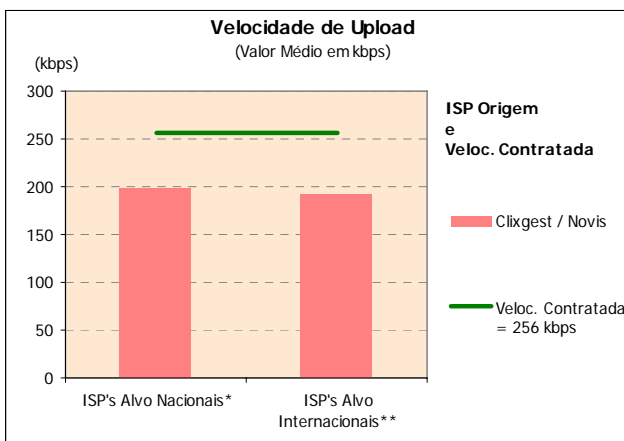

3.1.3.3 ISP'S ALVO NACIONAIS E INTERNACIONAIS

3.1.3.3.1 VELOCIDADE MÉDIA DE *UPLOAD*

Velocidade de Upload do ISP Origem p/ ISP's Alvo (Valor Médio em kbps)							(kbps)
	ISP Alvo	ISP Origem					
		Velocidade de Upload Contratada					
		256 kbps	128 kbps				
		Clixgest / Novis	Telepac / Sapo	TV Cabo	Oni Telecom	Cabovisão	
	Clixgest / Novis	197,08	103,93	134,83	97,08	118,12	
	Telepac / Sapo	**	103,85	**	**	**	
	TV Cabo	**	**	134,23	**	**	
	Oni Telecom	196,25	103,32	134,64	99,07	118,10	
	Cabovisão	181,67	102,86	133,77	98,98	118,26	
	Internac.*	191,54	102,79	128,90	92,30	112,33	
BASE (Nº medições)		6.800	8.160	8.160	6.800	6.800	

* Grupo formado por ISP's internacionais
** O ISP Alvo não permitiu a realização deste teste

Velocidade de Upload: Velocidade atingida no Upload de um ficheiro de 0,5 MB por FTP (kbps)

NELO:

O operador Cabovisão, enquanto ISP Alvo, obteve uma velocidade média de upload de 98,98 kbps na ligação através do ISP OniTelecom e de 118,26 kbps através da ligação com ele próprio.