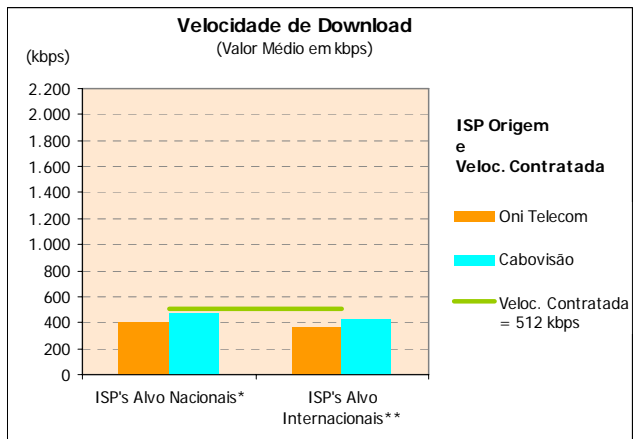

3.1.2.3 ISP'S ALVO NACIONAIS E INTERNACIONAIS

3.1.2.3.1 VELOCIDADE MÉDIA DE DOWNLOAD

Velocidade de Download do ISP Origem p/ ISP's Alvo (Valor Médio em kbps)		ISP Origem					(kbps)
		Velocidade de Download Contratada					
		2 Mbps			512 kbps		
		Telepac / Sapo	Clixgest / Novis	TV Cabo	Oni Telecom	Cabovisão	
ISP Alvo	Telepac / Sapo	1.582,79	**	**	**	**	
	Clixgest/ Novis	1.626,19	1.596,11	725,31	402,31	470,03	
	TV Cabo	**	**	1.668,15	**	**	
	Oni Telecom	1.326,58	1.560,20	723,10	399,26	475,25	
	Cabovisão	1.624,63	1.534,08	694,68	397,12	476,56	
	Internac.*	994,75	976,38	360,88	367,68	431,41	
BASE (Nº medições)		8.160	6.800	8.160	6.800	6.800	

* Grupo formado por ISP's internacionais

** O ISP Alvo não permitiu a realização deste teste

Velocidade de Download : Velocidade atingida no Download de um ficheiro de 1 MB por FTP (kbps)

NELO:

O operador OniTelecom, enquanto ISP Alvo, obteve uma velocidade média de download de 475,25 kbps na ligação através do ISP Cabovisão e de 399,26 kbps através da ligação com ele próprio.

*Grupo formado por ISP's internacionais

* Medições para o próprio ISP

** Grupo formado por ISP's internacionais