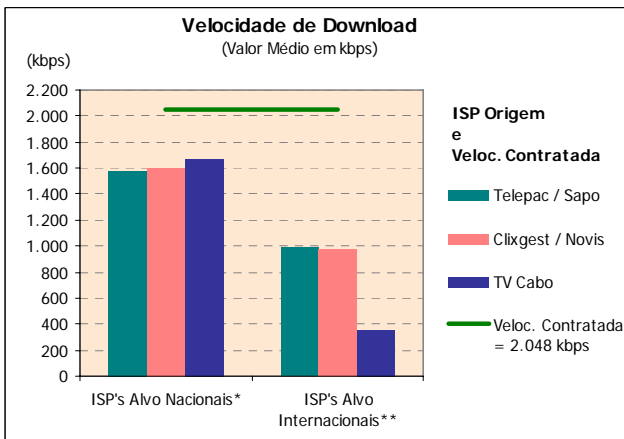

\* Grupo formado por ISP's internacionais

\*\* O ISP Alvo não permitiu a realização deste teste

Velocidade de Download : Velocidade atingida no Download de um ficheiro de 1 MB por FTP (kbps)

#### NELO:

O operador OniTelecom, enquanto ISP Alvo, obteve uma velocidade média de download de 475,25 kbps na ligação através do ISP Cabovisão e de 399,26 kbps através da ligação com ele próprio.

\*Grupo formado por ISP's internacionais