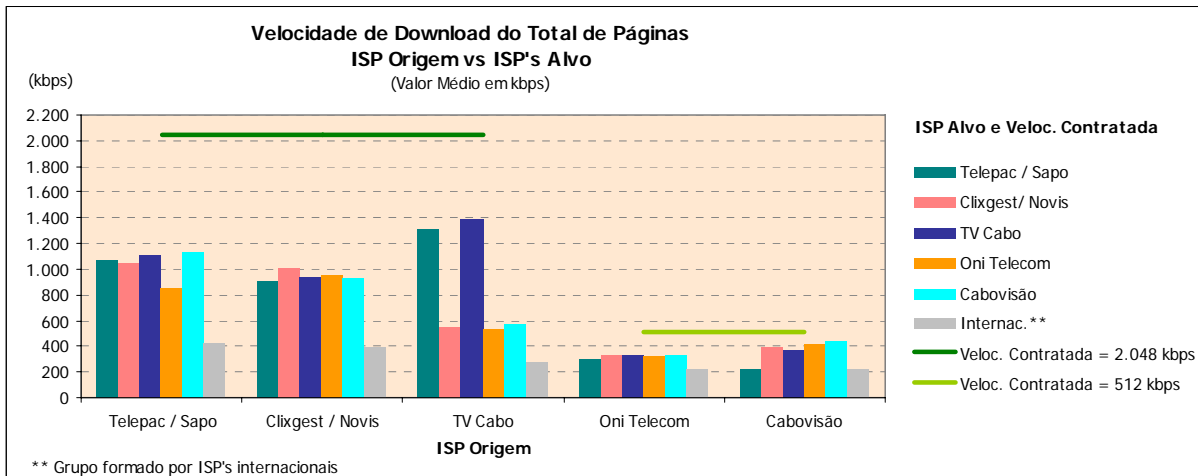

3.1.1.3 ISP'S ALVO NACIONAIS E INTERNACIONAIS

3.1.1.3.1 VELOCIDADE MÉDIA DE *DOWNLOAD*

Velocidade de Download do Total Pág. - ISP Origem p/ ISP's Alvo * (Valor Médio em kbps)		ISP Origem					(kbps)
		Velocidade de Download Contratada					
		2 Mbps			512 kbps		
		Telepac / Sapo	Clixgest / Novis	TV Cabo	Oni Telecom	Cabovisão	
ISP Alvo	Telepac / Sapo	1.064,63	907,61	1.303,26	301,51	222,25	
	Clixgest/ Novis	1.049,98	1.010,96	550,99	328,67	397,69	
	TV Cabo	1.110,09	943,30	1.386,93	330,39	367,48	
	Oni Telecom	852,20	949,92	534,67	318,38	412,51	
	Cabovisão	1.126,63	929,41	574,11	333,40	436,59	
	Internac.**	433,38	394,18	271,14	224,94	224,92	
BASE (Nº medições)		9.520	9.520	9.520	9.520	9.520	

* Este quadro não teve a ponderação especial descrita na metodologia

** Grupo formado pelos ISP's internacionais

Velocidade de Download do Total de Páginas: Velocidade atingida no carregamento do microsite na sua totalidade (5 páginas e respectivas imagens) (kbps)

NELO:

O operador Cabovisão, enquanto ISP Alvo, obteve uma velocidade média de download do total de páginas de 929,41 kbps na ligação através do ISP Clixgest / Novis e de 436,59 kbps através da ligação com ele próprio.

** Grupo formado por ISP's internacionais