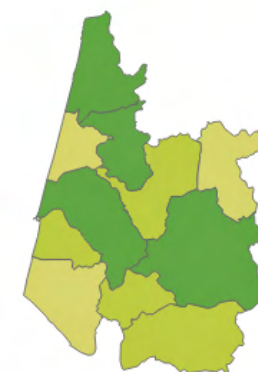

20.439
Testes

56
Testes diários

3,4%
Testes nacionais

Acessos fixos residenciais

Acessos móveis

Comunidade Intermunicipal da Região de Aveiro

ACESSOS FIXOS RESIDENCIAIS

Número de testes **13.825**

Mediana da velocidade de **56,6 Mbps** *download*

<=20 testes 21 a 200 201 a 1000 >1000 testes

<=24Mbps]24;40]]40;60] >60Mbps

Região Autónoma dos Açores

Região Autónoma da Madeira

20.439
Testes

56
Testes diários

Região Autónoma da Madeira