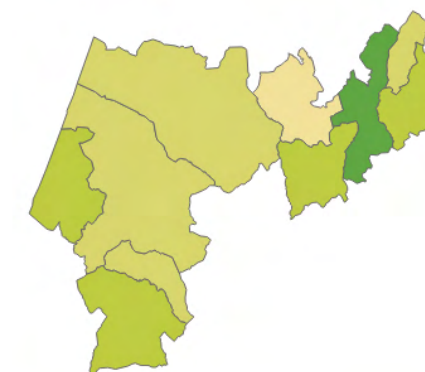

Região Autónoma da Madeira

13.030  
Testes

36  
Testes diários

2,2%  
Testes nacionais

Acessos fixos residenciais

Acessos móveis

CIMRL  
Comunidade Intermunicipal da Região de Leiria

## ACESSOS MÓVEIS

Número de testes **2.743**

Mediana da velocidade de **7,1 Mbps** download

<=20 testes 21 a 200 201 a 1000 >1000 testes

<=5Mbps ] 5;10] ] 10;20] >20Mbps

Região Autónoma dos Açores

Região Autónoma da Madeira