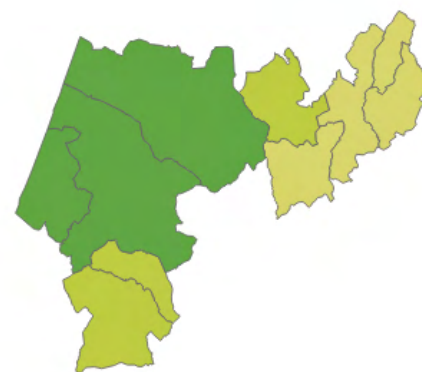

13.030  
Testes

36  
Testes diários

2,2%  
Testes nacionais

Acessos fixos residenciais

Acessos móveis

**CIMRL**  
Comunidade Intermunicipal da Região de Leiria

## ACESSOS FIXOS RESIDENCIAIS

Número de testes **9.049**

Mediana da velocidade de **53,9 Mbps** *download*

<=20 testes   21 a 200   201 a 1000   >1000 testes

<=24Mbps   ]24;40]   ]40;60]   >60Mbps

Região Autónoma dos Açores

Região Autónoma da Madeira

13.030  
Testes

36  
Testes diários

2,2%  
Testes nacionais

Acessos fixos residenciais

Acessos móveis

CIMRL  
Comunidade Intermunicipal da Região de Leiria

## ACESSOS MÓVEIS

Número de testes **2.743**

Mediana da velocidade de **7,1 Mbps** download

<=20 testes 21 a 200 201 a 1000 >1000 testes

<=5Mbps ] 5;10] ] 10;20] >20Mbps

Região Autónoma dos Açores

Região Autónoma da Madeira