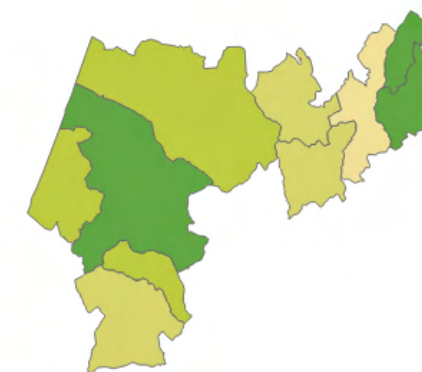

13.030  
Testes

36  
Testes diários

2,2%  
Testes nacionais

Acessos fixos residenciais

Acessos móveis

**CIMRL**  
Comunidade Intermunicipal da Região de Leiria

## ACESSOS FIXOS RESIDENCIAIS

Número de testes **9.049**

Mediana da velocidade de **53,9 Mbps** *download*

<=20 testes   21 a 200   201 a 1000   >1000 testes

<=24Mbps   ]24;40]   ]40;60]   >60Mbps

Região Autónoma dos Açores

## ACESSOS MÓVEIS

Número de testes **2.743**

Mediana da velocidade de **7,1 Mbps** download

<=20 testes 21 a 200 201 a 1000 >1000 testes

<=5Mbps ] 5;10] ] 10;20] >20Mbps

Região Autónoma dos Açores

Região Autónoma da Madeira